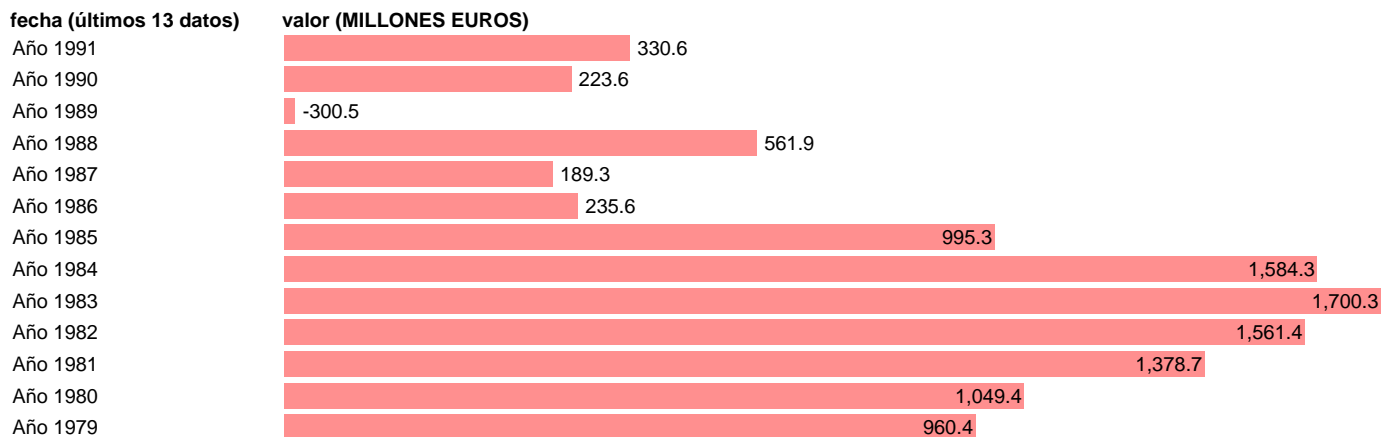

Fuente: **IGAE.**

Frecuencia: **Anual.**

Unidades: **MILLONES EUROS.**

Datos disponibles desde **Año 1979** hasta **Año 1991**.

Valor más alto alcanzado en Año 1983: **1700.3**.

Valor más bajo alcanzado en Año 1989: **-300.5**.

[Pulse aquí](#) para acceder a los datos completos actualizados y a la representación gráfica estadística.