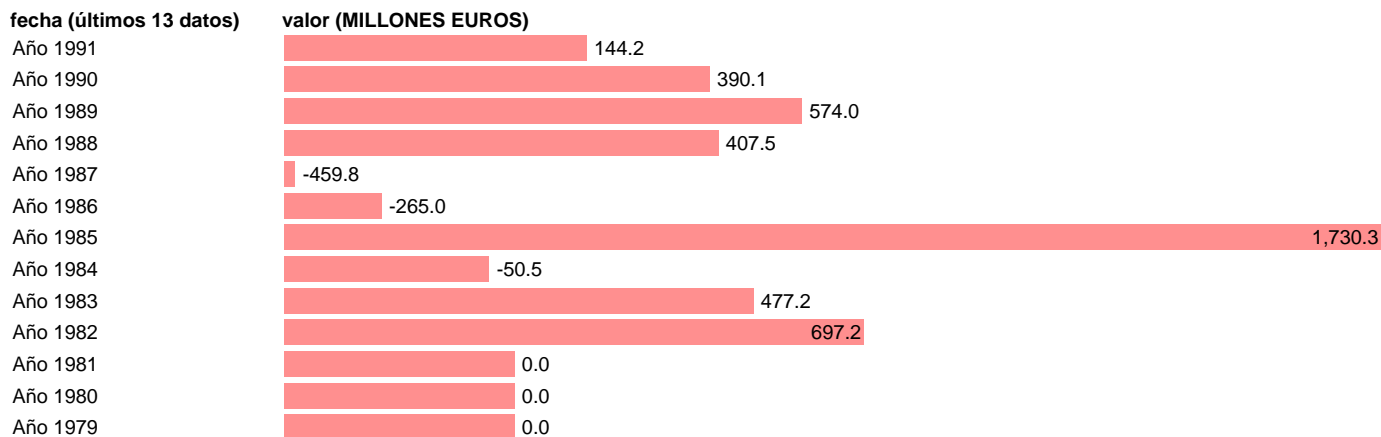

Fuente: **IGAE.**

Frecuencia: **Anual.**

Unidades: **MILLONES EUROS.**

Datos disponibles desde **Año 1979** hasta **Año 1991**.

Valor más alto alcanzado en Año 1985: **1730.3**.

Valor más bajo alcanzado en Año 1987: **-459.8**.

[Pulse aquí](#) para acceder a los datos completos actualizados y a la representación gráfica estadística.