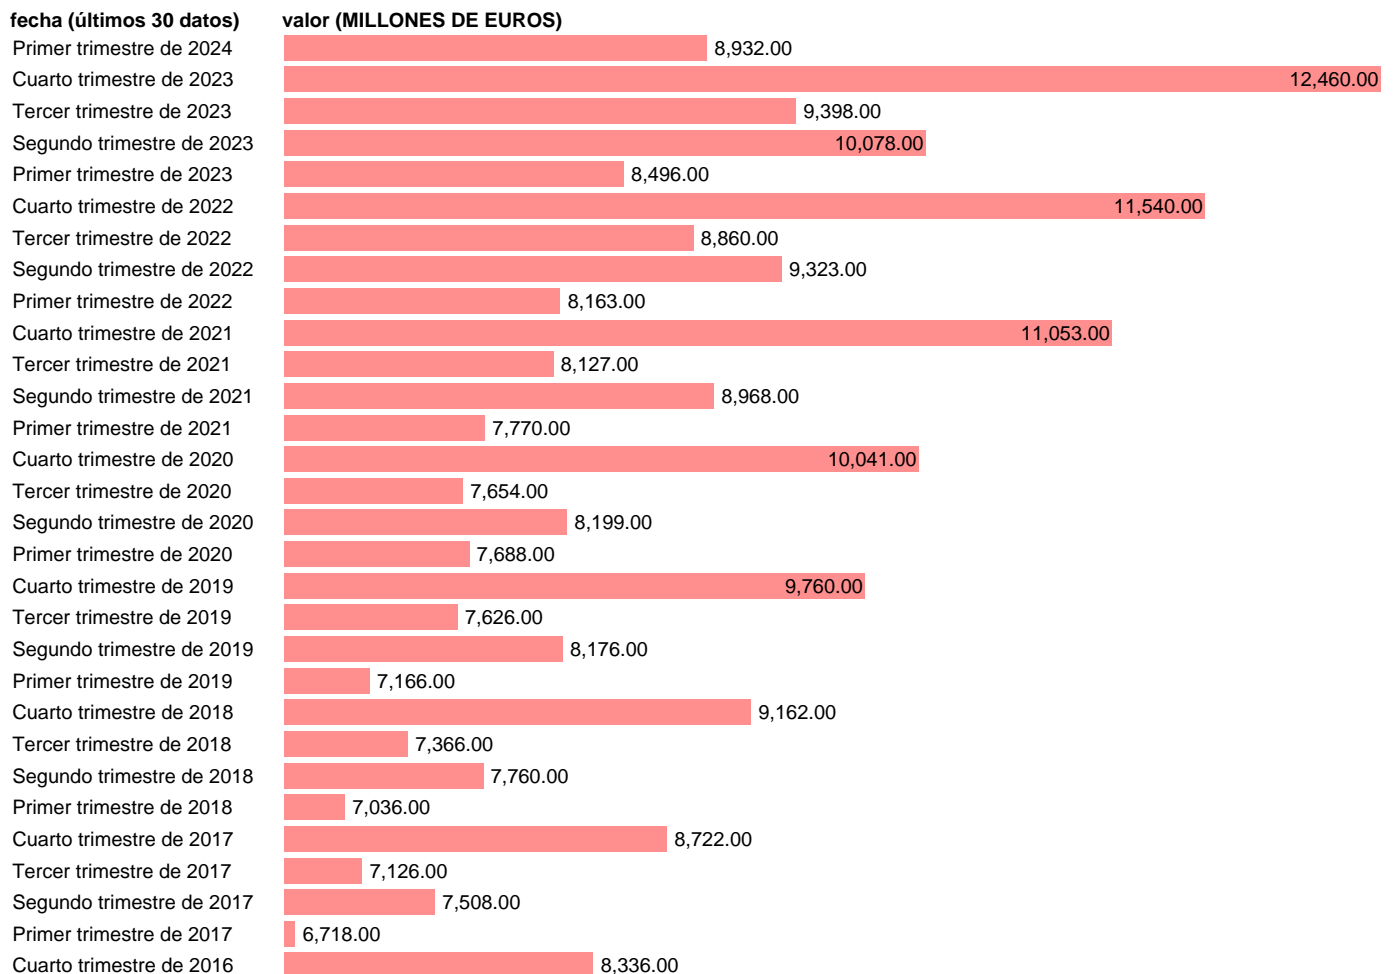

AAPP. EMPLEOS. TRANSFERENCIAS SOCIALES EN ESPECIE. PRODUCCION ADQUIRIDA MERCADO

Estadística: [AAPP. EMPLEOS. TRANSFERENCIAS SOCIALES EN ESPECIE. PRODUCCION ADQUIRIDA MERCADO](#)

Enlace permanente (Permalink): <https://tematicas.org/M1/9bk62172/>

Notas: **Cuentas No Financieras Trimestrales de los Sectores Institucionales** (www.ine.es/dyngs/IOE/es/operacion.htm?numinv=30026).

Fuente: **INE.**

Frecuencia: **Trimestral.**

Unidades: **MILLONES DE EUROS.**

Datos disponibles desde **Primer trimestre de 1999** hasta **Primer trimestre de 2024**.

Valor más alto alcanzado en Cuarto trimestre de 2023: **12460**.

Valor más bajo alcanzado en Tercer trimestre de 1999: **3159**.