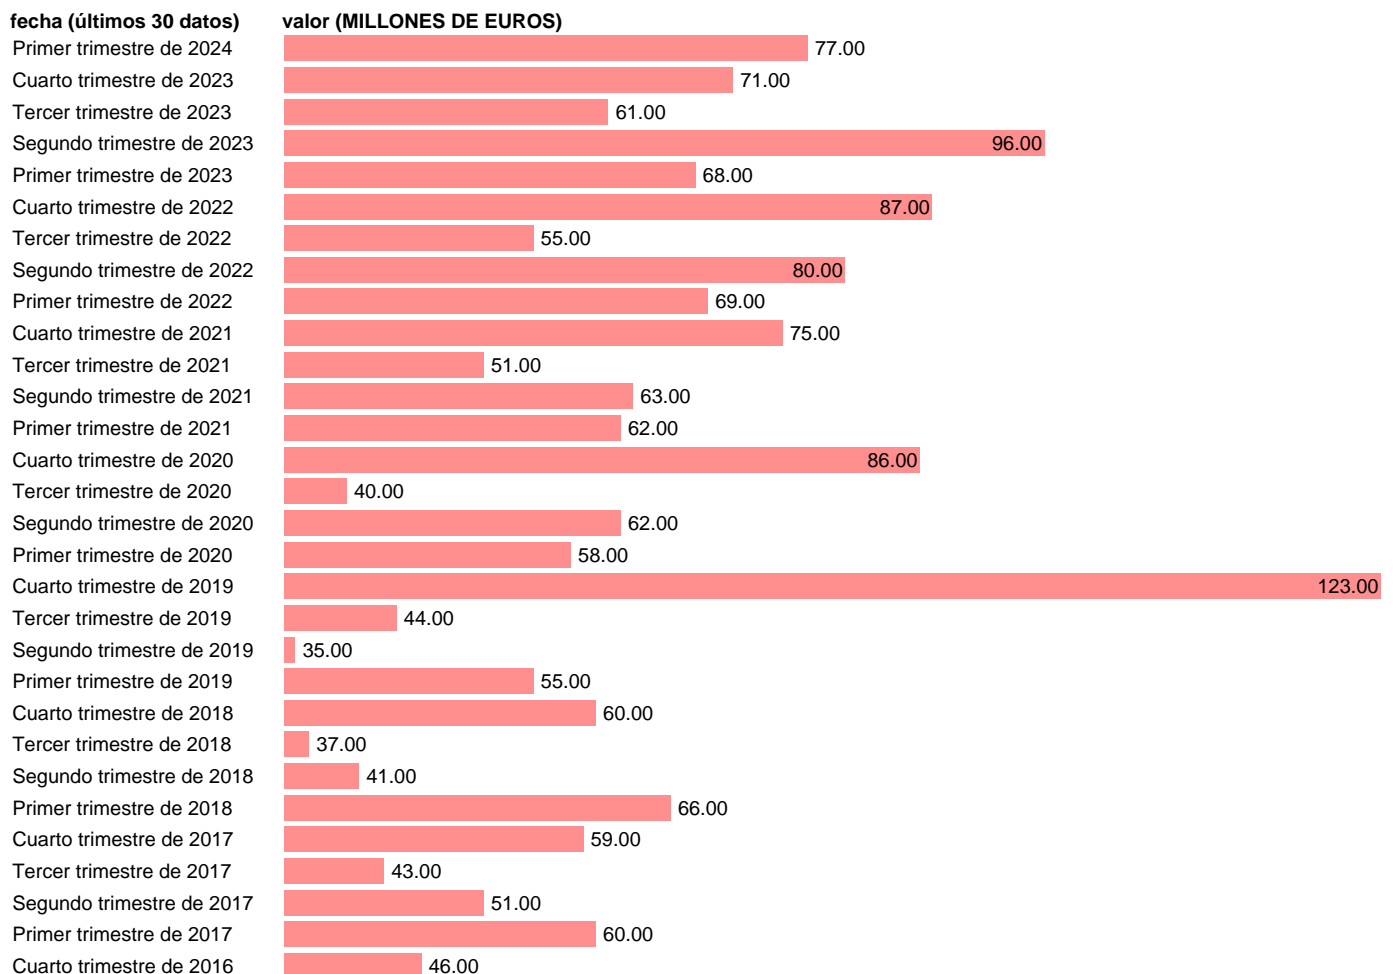

AAPP. EMPLEOS. PRIMAS NETAS DE SEGURO NO VIDA

Estadística: [AAPP. EMPLEOS. PRIMAS NETAS DE SEGURO NO VIDA](#)

Enlace permanente (Permalink): <https://tematicas.org/M1/9bk6219t/>

Notas: **Cuentas No Financieras Trimestrales de los Sectores Institucionales** (www.ine.es/dyngs/IOE/es/operacion.htm?numinv=30026).

Fuente: **INE**.

Frecuencia: **Trimestral**.

Unidades: **MILLONES DE EUROS**.

Datos disponibles desde **Primer trimestre de 1999** hasta **Primer trimestre de 2024**.

Valor más alto alcanzado en Cuarto trimestre de 2019: **123**.

Valor más bajo alcanzado en Primer trimestre de 1999: **23**.

[Pulse aquí](#) para acceder a los datos completos actualizados y a la representación gráfica estadística.