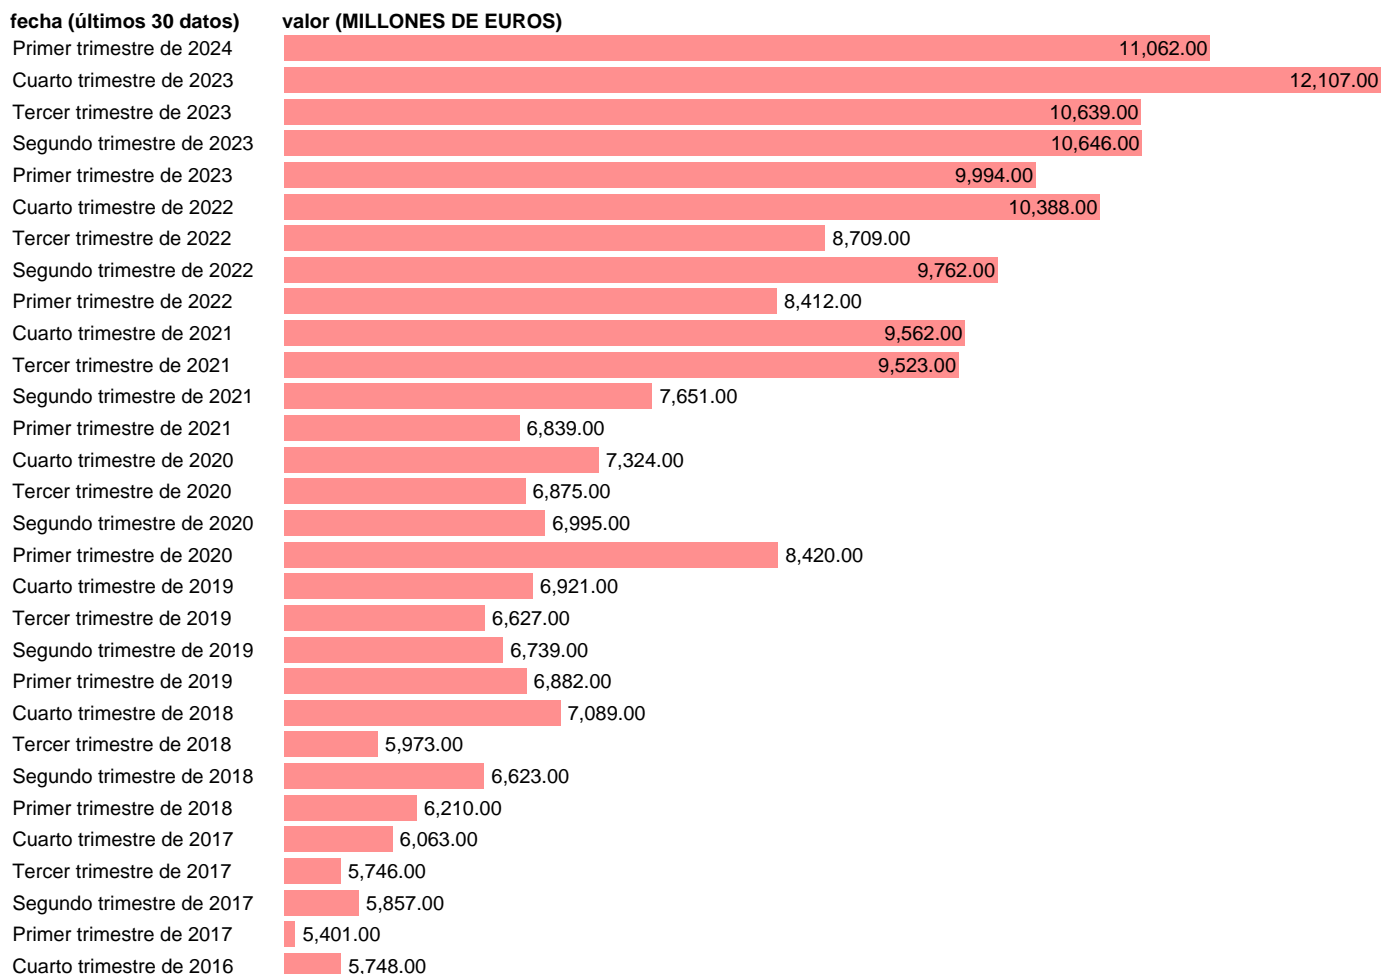

AAPP. EMPLEOS. FORMACION BRUTA CAPITAL. FIJO

Estadística: [AAPP. EMPLEOS. FORMACION BRUTA CAPITAL. FIJO](#)

Enlace permanente (Permalink): <https://tematicas.org/M1/9bk6206t/>

Notas: **Cuentas No Financieras Trimestrales de los Sectores Institucionales (www.ine.es/dyngs/IOE/es/operacion.htm?numinv=30026).**

Fuente: **INE.**

Frecuencia: **Trimestral.**

Unidades: **MILLONES DE EUROS.**

Datos disponibles desde **Primer trimestre de 1999** hasta **Primer trimestre de 2024**.

Valor más alto alcanzado en Cuarto trimestre de 2007: **14334**.

Valor más bajo alcanzado en Tercer trimestre de 2014: **5006**.

[Pulse aquí](#) para acceder a los datos completos actualizados y a la representación gráfica estadística.