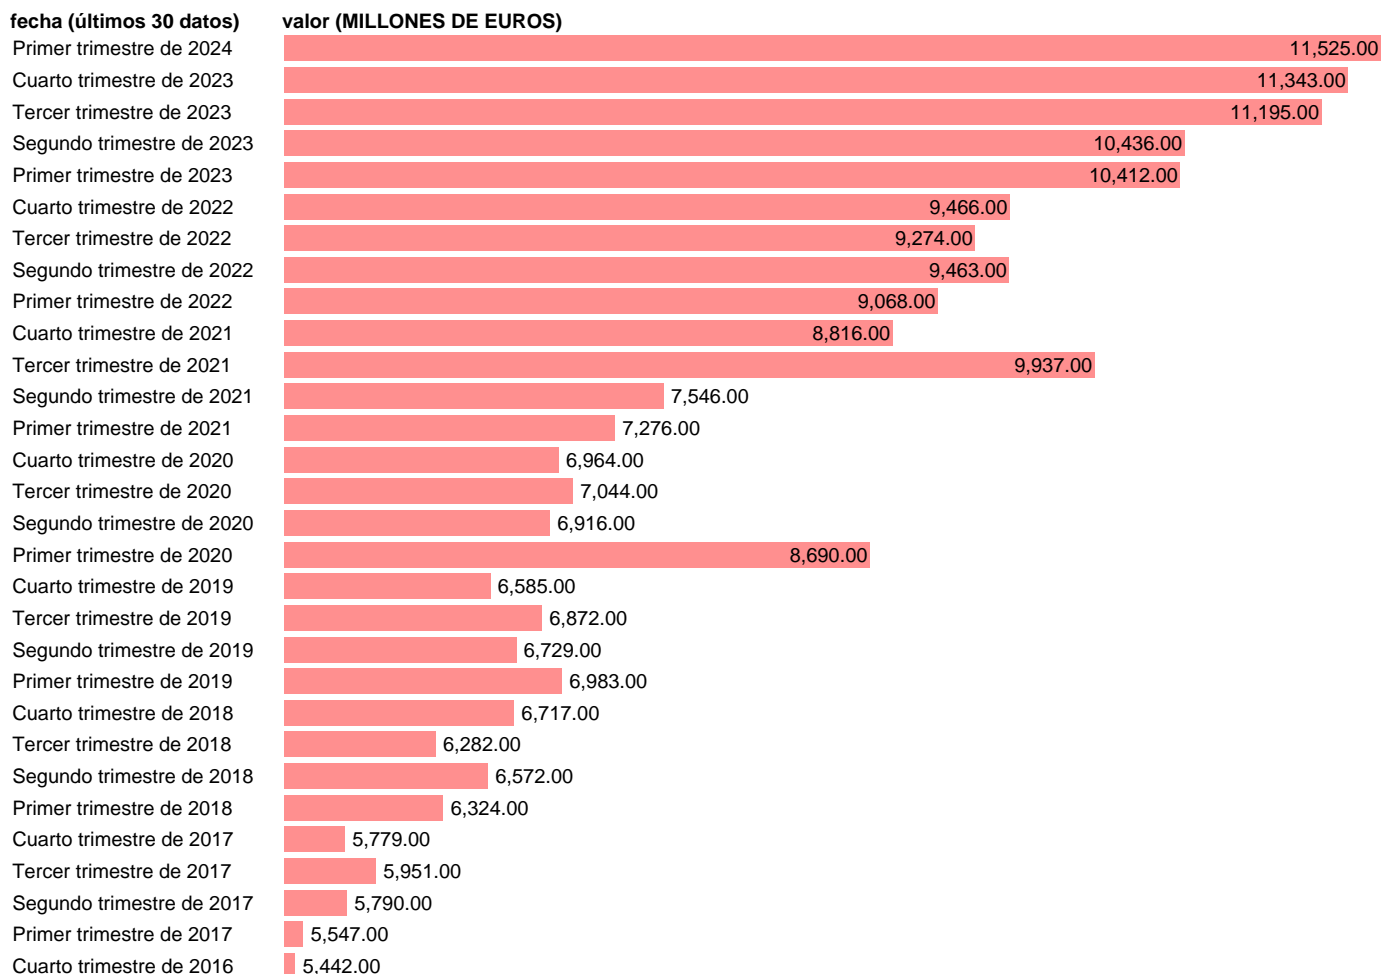

## AAPP. EMPLEOS FORMACION BRUTA CAPITAL. FIJO. CVEC

Estadística: [AAPP. EMPLEOS FORMACION BRUTA CAPITAL. FIJO. CVEC](#)

Enlace permanente (Permalink): <https://tematicas.org/M1/9bk6206d/>

Notas: **Cuentas No Financieras Trimestrales de los Sectores Institucionales** ([www.ine.es/dyngs/IOE/es/operacion.htm?numinv=30026](http://www.ine.es/dyngs/IOE/es/operacion.htm?numinv=30026)).

Fuente: **INE**.

Frecuencia: **Trimestral**.

Unidades: **MILLONES DE EUROS**.

Datos disponibles desde **Primer trimestre de 1999** hasta **Primer trimestre de 2024**.

Valor más alto alcanzado en Segundo trimestre de 2009: **13922**.

Valor más bajo alcanzado en Cuarto trimestre de 2013: **5155**.

[Pulse aquí](#) para acceder a los datos completos actualizados y a la representación gráfica estadística.