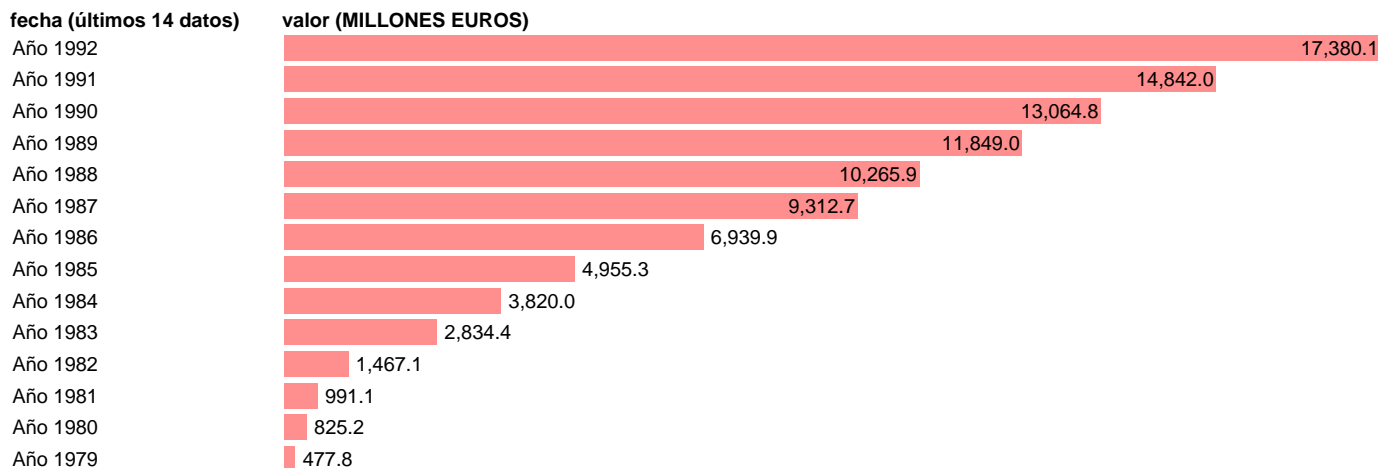

AAPP-EETT-RECURSOS CTES.-TRANSFERENCIAS CORRIENTES

Estadística: [AAPP-EETT-RECURSOS CTES.-TRANSFERENCIAS CORRIENTES](#)

Enlace permanente (Permalink): <https://tematicas.org/M1/7h05130/>

Fuente: **IGAE.**

Frecuencia: **Anual.**

Unidades: **MILLONES EUROS.**

Datos disponibles desde **Año 1979** hasta **Año 1992**.

Valor más alto alcanzado en Año 1992: **17380.1**.

Valor más bajo alcanzado en Año 1979: **477.8**.