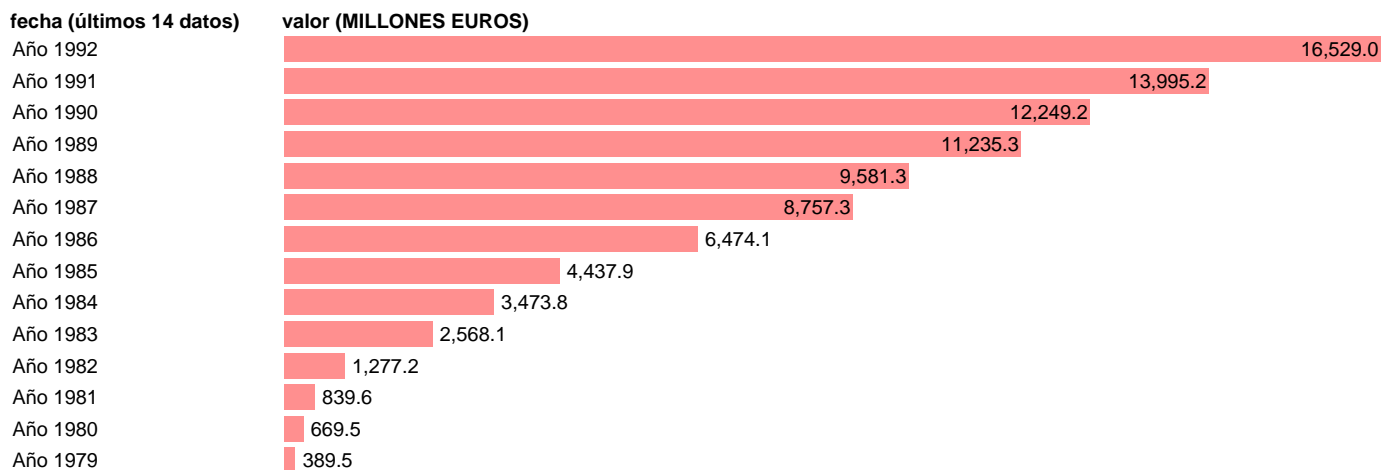

## AAPP-EETT-RECURSOS CTES.-TRANSFERENCIAS CORRIENTES ENTRE AAPP

Estadística: [AAPP-EETT-RECURSOS CTES.-TRANSFERENCIAS CORRIENTES ENTRE AAPP](#)

Enlace permanente (Permalink): <https://tematicas.org/M1/705131/>

Fuente: **IGAE.**

Frecuencia: **Anual.**

Unidades: **MILLONES EUROS.**

Datos disponibles desde **Año 1979** hasta **Año 1992**.

Valor más alto alcanzado en Año 1992: **16529.**

Valor más bajo alcanzado en Año 1979: **389.5.**

[Pulse aquí](#) para acceder a los datos completos actualizados y a la representación gráfica estadística.