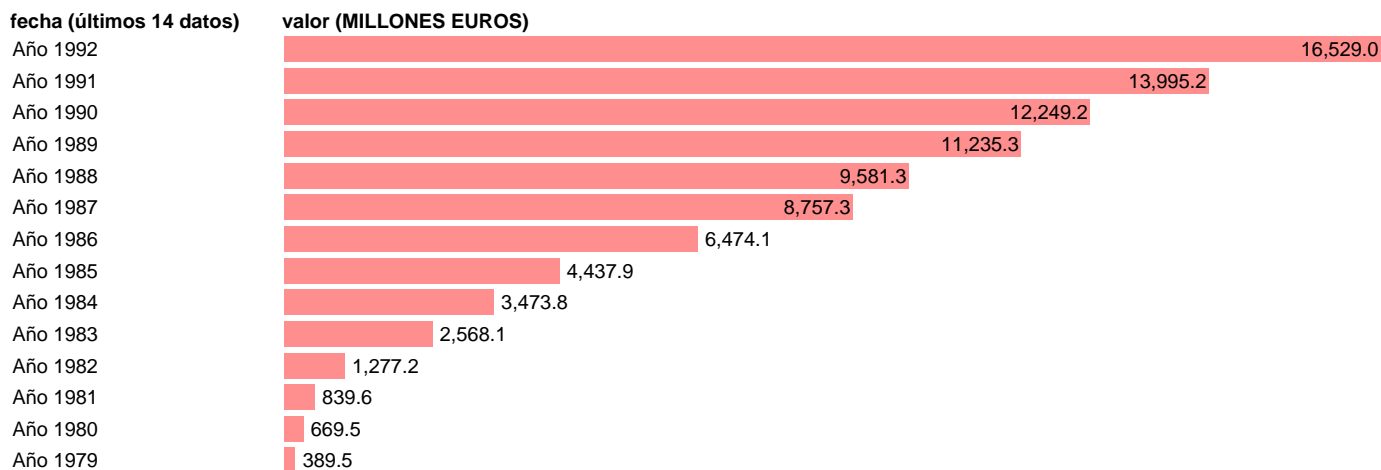

AAPP-EETT-RECURSOS CTES.-TRANSFERENCIAS CORRIENTES ENTRE AAPP

Estadística: [AAPP-EETT-RECURSOS CTES.-TRANSFERENCIAS CORRIENTES ENTRE AAPP](#)

Enlace permanente (Permalink): <https://tematicas.org/M1/7h05131/>

Fuente: **IGAE.**

Frecuencia: **Anual.**

Unidades: **MILLONES EUROS.**

Datos disponibles desde **Año 1979** hasta **Año 1992**.

Valor más alto alcanzado en Año 1992: **16529.**

Valor más bajo alcanzado en Año 1979: **389.5.**

[Pulse aquí](#) para acceder a los datos completos actualizados y a la representación gráfica estadística.