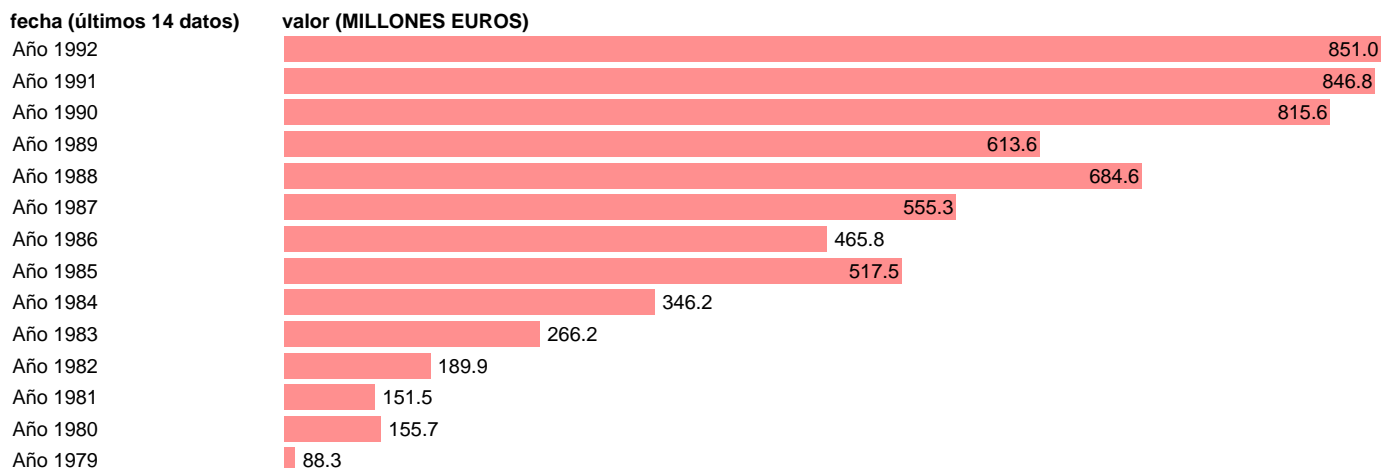

Fuente: **IGAE.**

Frecuencia: **Anual.**

Unidades: **MILLONES EUROS.**

Datos disponibles desde **Año 1979** hasta **Año 1992**.

Valor más alto alcanzado en Año 1992: **851.**

Valor más bajo alcanzado en Año 1979: **88.3.**

[Pulse aquí](#) para acceder a los datos completos actualizados y a la representación gráfica estadística.