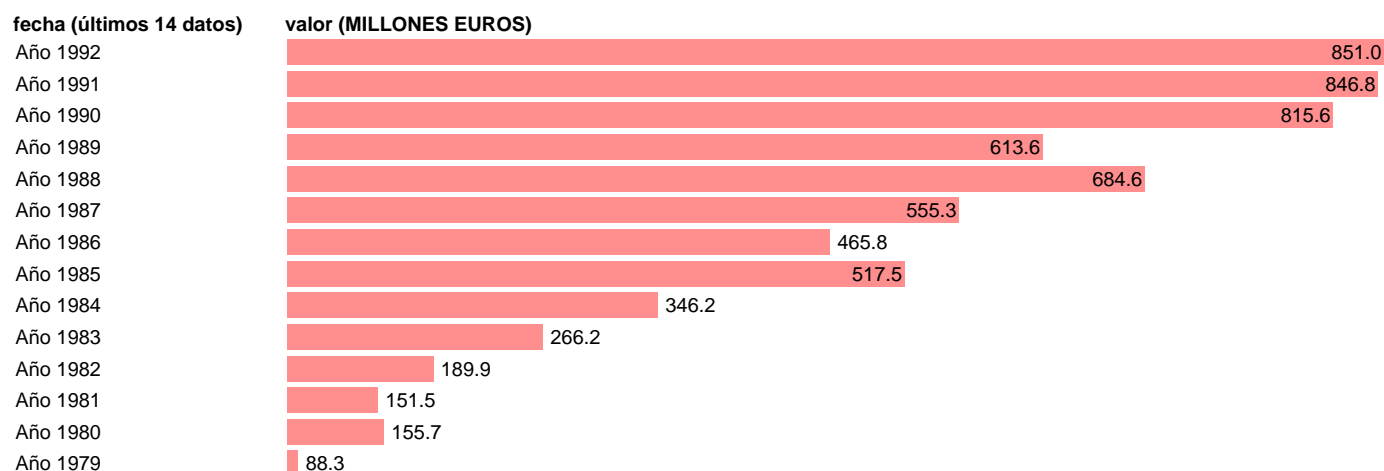

## AAPP-EETT-RECURSOS CTES.-TRANSFERENCIAS CORRIENTES DIVERSAS

Estadística: [AAPP-EETT-RECURSOS CTES.-TRANSFERENCIAS CORRIENTES DIVERSAS](#)

Enlace permanente (Permalink): <https://tematicas.org/M1/7h05132/>

Fuente: **IGAE.**

Frecuencia: **Anual.**

Unidades: **MILLONES EUROS.**

Datos disponibles desde **Año 1979** hasta **Año 1992**.

Valor más alto alcanzado en Año 1992: **851**.

Valor más bajo alcanzado en Año 1979: **88.3**.

[Pulse aquí](#) para acceder a los datos completos actualizados y a la representación gráfica estadística.