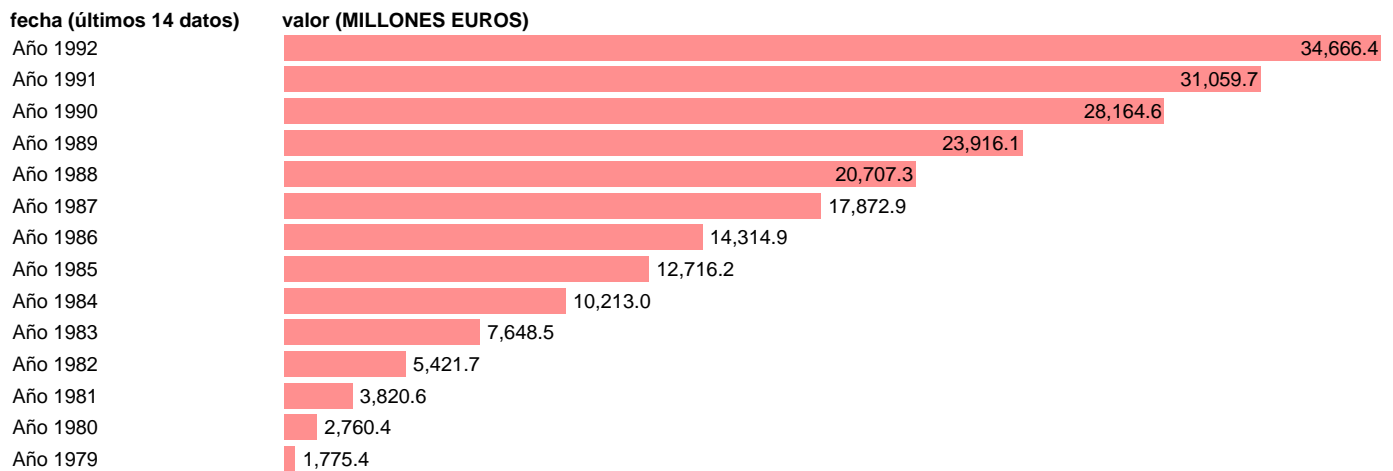

## AAPP-EETT-RECURSOS CTES.-TOTAL RECURSOS CORRIENTES

Estadística: [AAPP-EETT-RECURSOS CTES.-TOTAL RECURSOS CORRIENTES](#)

Enlace permanente (Permalink): <https://tematicas.org/M1/705100/>

Fuente: **IGAE.**

Frecuencia: **Anual.**

Unidades: **MILLONES EUROS.**

Datos disponibles desde **Año 1979** hasta **Año 1992**.

Valor más alto alcanzado en Año 1992: **34666.4**.

Valor más bajo alcanzado en Año 1979: **1775.4**.