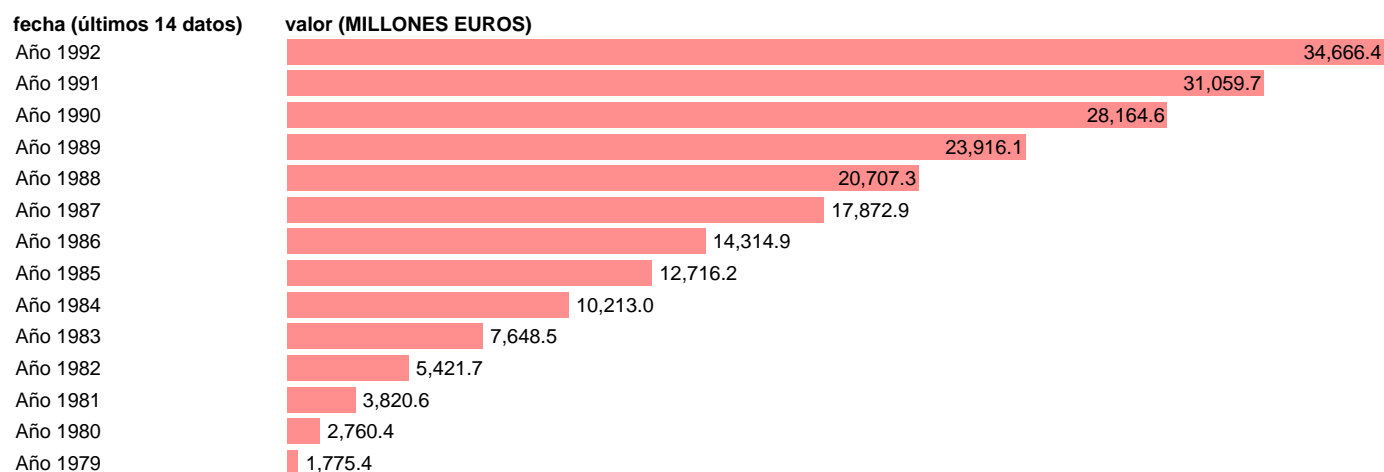

AAPP-EETT-RECURSOS CTES.-TOTAL RECURSOS CORRIENTES

Estadística: [AAPP-EETT-RECURSOS CTES.-TOTAL RECURSOS CORRIENTES](#)

Enlace permanente (Permalink): <https://tematicas.org/M1/7h05100/>

Fuente: **IGAE.**

Frecuencia: **Anual.**

Unidades: **MILLONES EUROS.**

Datos disponibles desde **Año 1979** hasta **Año 1992**.

Valor más alto alcanzado en Año 1992: **34666.4**.

Valor más bajo alcanzado en Año 1979: **1775.4**.