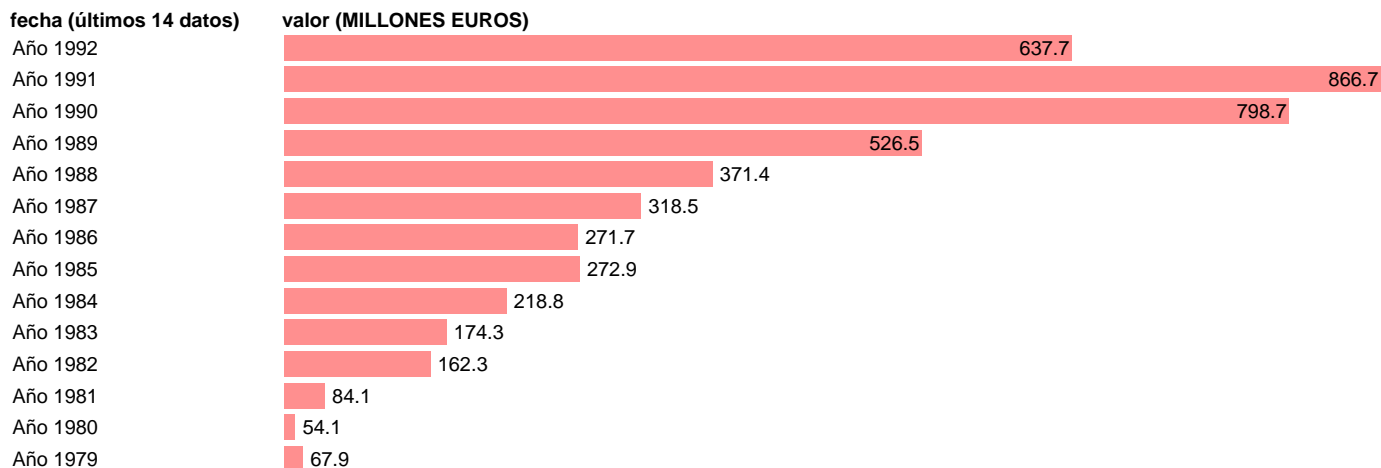

AAPP-EETT-RECURSOS CTES.-OTROS RECURSOS CORRIENTES

Estadística: [AAPP-EETT-RECURSOS CTES.-OTROS RECURSOS CORRIENTES](#)

Enlace permanente (Permalink): <https://tematicas.org/M1/705150/>

Fuente: **IGAE.**

Frecuencia: **Anual.**

Unidades: **MILLONES EUROS.**

Datos disponibles desde **Año 1979** hasta **Año 1992**.

Valor más alto alcanzado en Año 1991: **866.7**.

Valor más bajo alcanzado en Año 1980: **54.1**.