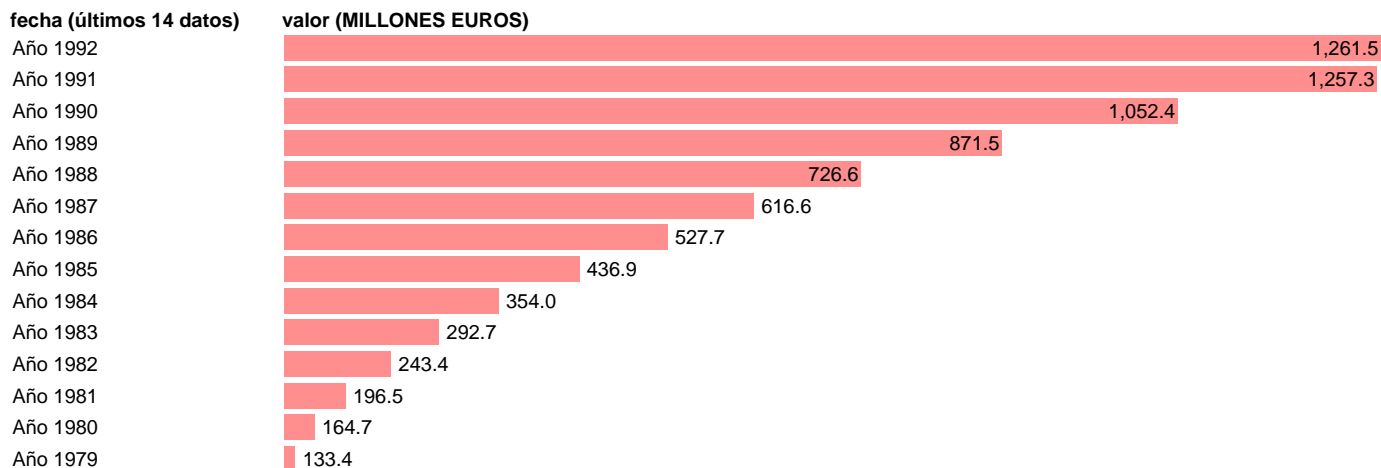

## AAPP-EETT-RECURSOS CTES.-EXCEDENTE BRUTO DE EXPLOTACION

Estadística: [AAPP-EETT-RECURSOS CTES.-EXCEDENTE BRUTO DE EXPLOTACION](#)

Enlace permanente (Permalink): <https://tematicas.org/M1/705140/>

Fuente: **IGAE.**

Frecuencia: **Anual.**

Unidades: **MILLONES EUROS.**

Datos disponibles desde **Año 1979** hasta **Año 1992**.

Valor más alto alcanzado en Año 1992: **1261.5**.

Valor más bajo alcanzado en Año 1979: **133.4**.