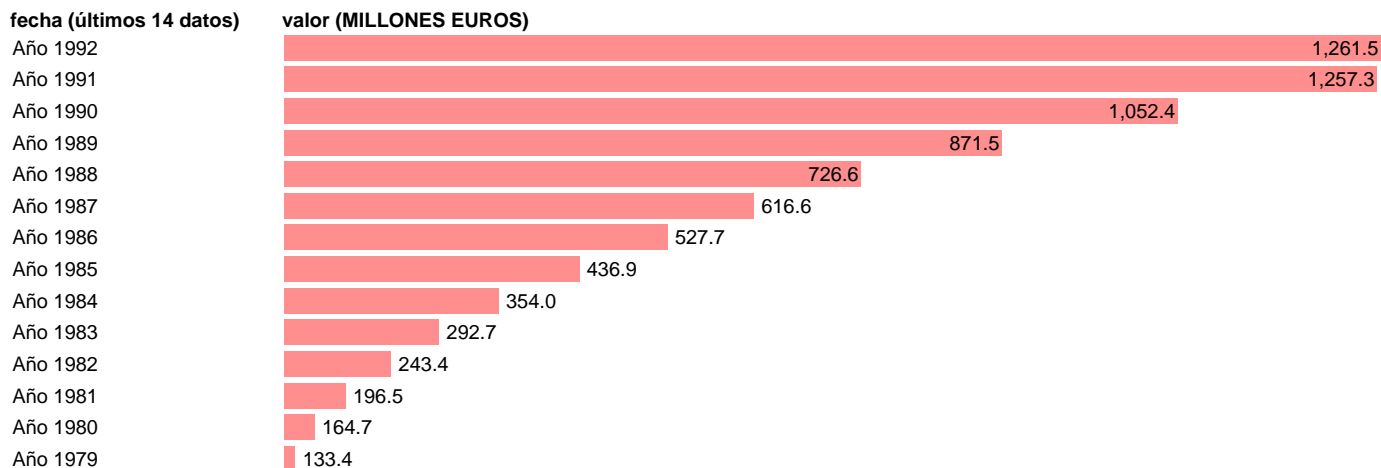

AAPP-EETT-RECURSOS CTES.-EXCEDENTE BRUTO DE EXPLOTACION

Estadística: [AAPP-EETT-RECURSOS CTES.-EXCEDENTE BRUTO DE EXPLOTACION](#)

Enlace permanente (Permalink): <https://tematicas.org/M1/7h05140/>

Fuente: **IGAE.**

Frecuencia: **Anual.**

Unidades: **MILLONES EUROS.**

Datos disponibles desde **Año 1979** hasta **Año 1992**.

Valor más alto alcanzado en Año 1992: **1261.5**.

Valor más bajo alcanzado en Año 1979: **133.4**.