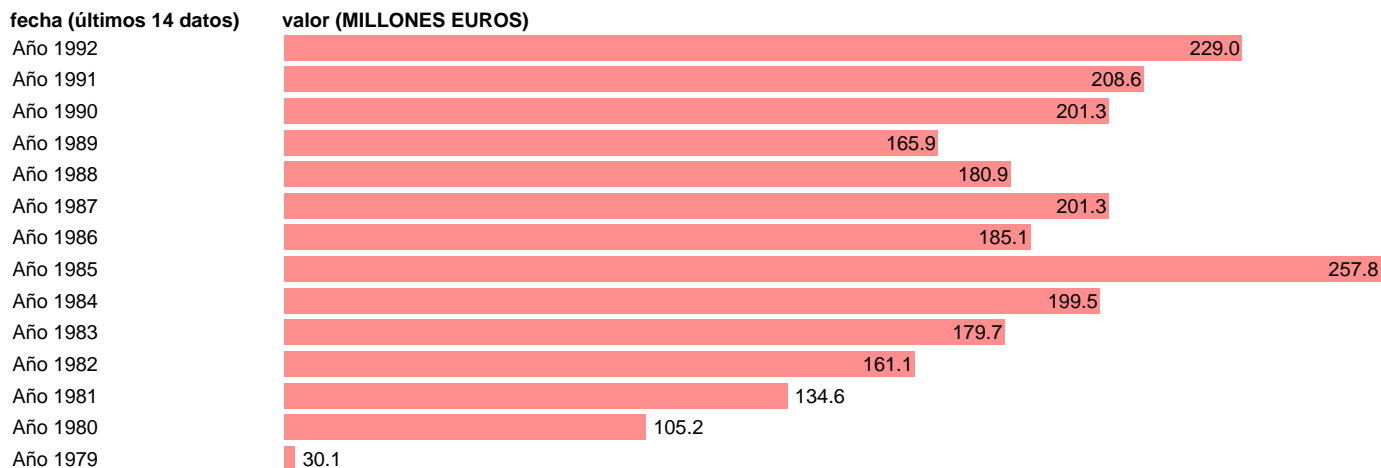

## AAPP-EETT-RECURSOS CTES.-COTIZACIONES SOCIALES

Estadística: [AAPP-EETT-RECURSOS CTES.-COTIZACIONES SOCIALES](#)

Enlace permanente (Permalink): <https://tematicas.org/M1/705120/>

Fuente: **IGAE.**

Frecuencia: **Anual.**

Unidades: **MILLONES EUROS.**

Datos disponibles desde **Año 1979** hasta **Año 1992**.

Valor más alto alcanzado en Año 1985: **257.8**.

Valor más bajo alcanzado en Año 1979: **30.1**.

[Pulse aquí](#) para acceder a los datos completos actualizados y a la representación gráfica estadística.