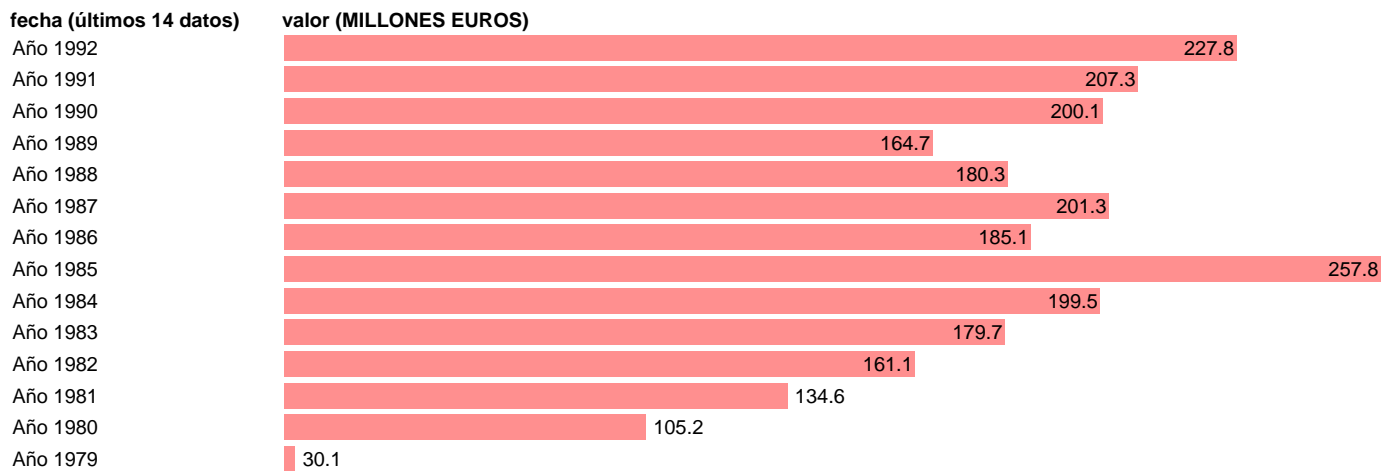

AAPP-EETT-RECURSOS CTES.-COTIZACIONES SOCIALES FICTICIAS

Estadística: [AAPP-EETT-RECURSOS CTES.-COTIZACIONES SOCIALES FICTICIAS](#)

Enlace permanente (Permalink): <https://tematicas.org/M1/705122/>

Fuente: **IGAE.**

Frecuencia: **Anual.**

Unidades: **MILLONES EUROS.**

Datos disponibles desde **Año 1979** hasta **Año 1992**.

Valor más alto alcanzado en Año 1985: **257.8**.

Valor más bajo alcanzado en Año 1979: **30.1**.