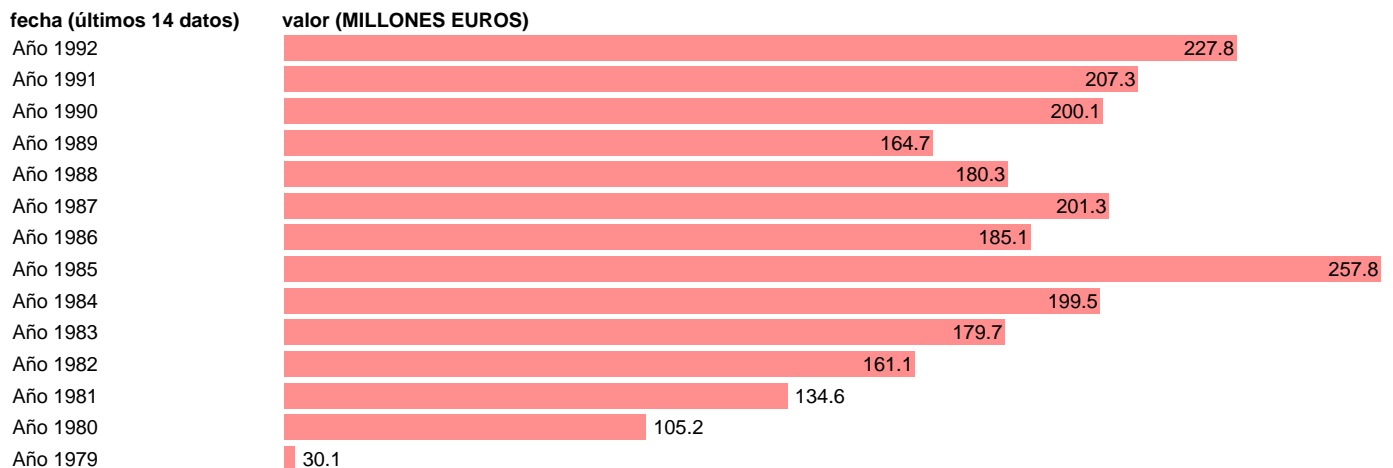

AAPP-EETT-RECURSOS CTES.-COTIZACIONES SOCIALES FICTICIAS

Estadística: [AAPP-EETT-RECURSOS CTES.-COTIZACIONES SOCIALES FICTICIAS](#)

Enlace permanente (Permalink): <https://tematicas.org/M1/7h05122/>

Fuente: **IGAE.**

Frecuencia: **Anual.**

Unidades: **MILLONES EUROS.**

Datos disponibles desde **Año 1979** hasta **Año 1992**.

Valor más alto alcanzado en Año 1985: **257.8**.

Valor más bajo alcanzado en Año 1979: **30.1**.