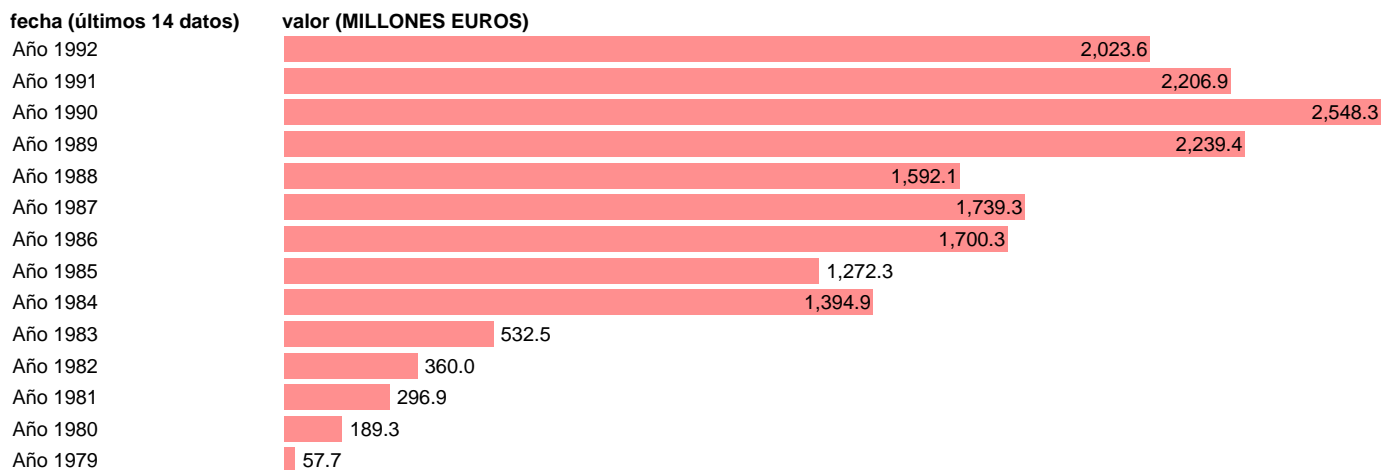

AAPP-EETT-RECURSOS CAPITAL-TRANSFERENCIAS DE CAPITAL ENTRE AAPP

Estadística: [AAPP-EETT-RECURSOS CAPITAL-TRANSFERENCIAS DE CAPITAL ENTRE AAPP](#)

Enlace permanente (Permalink): <https://tematicas.org/M1/705321/>

Fuente: **IGAE.**

Frecuencia: **Anual.**

Unidades: **MILLONES EUROS.**

Datos disponibles desde **Año 1979** hasta **Año 1992**.

Valor más alto alcanzado en Año 1990: **2548.3**.

Valor más bajo alcanzado en Año 1979: **57.7**.

[Pulse aquí](#) para acceder a los datos completos actualizados y a la representación gráfica estadística.