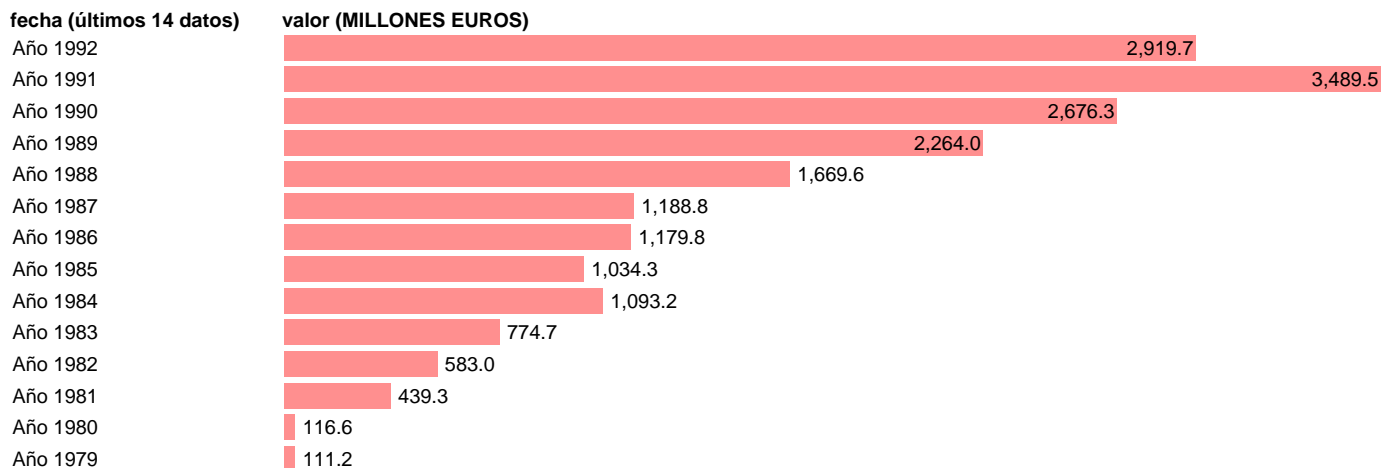

AAPP-EETT-EMPLEOS CTES.-TRANSFERENCIAS CORRIENTES

Estadística: [AAPP-EETT-EMPLEOS CTES.-TRANSFERENCIAS CORRIENTES](#)

Enlace permanente (Permalink): <https://tematicas.org/M1/705260/>

Fuente: **IGAE.**

Frecuencia: **Anual.**

Unidades: **MILLONES EUROS.**

Datos disponibles desde **Año 1979** hasta **Año 1992.**

Valor más alto alcanzado en Año 1991: **3489.5.**

Valor más bajo alcanzado en Año 1979: **111.2.**

[Pulse aquí](#) para acceder a los datos completos actualizados y a la representación gráfica estadística.