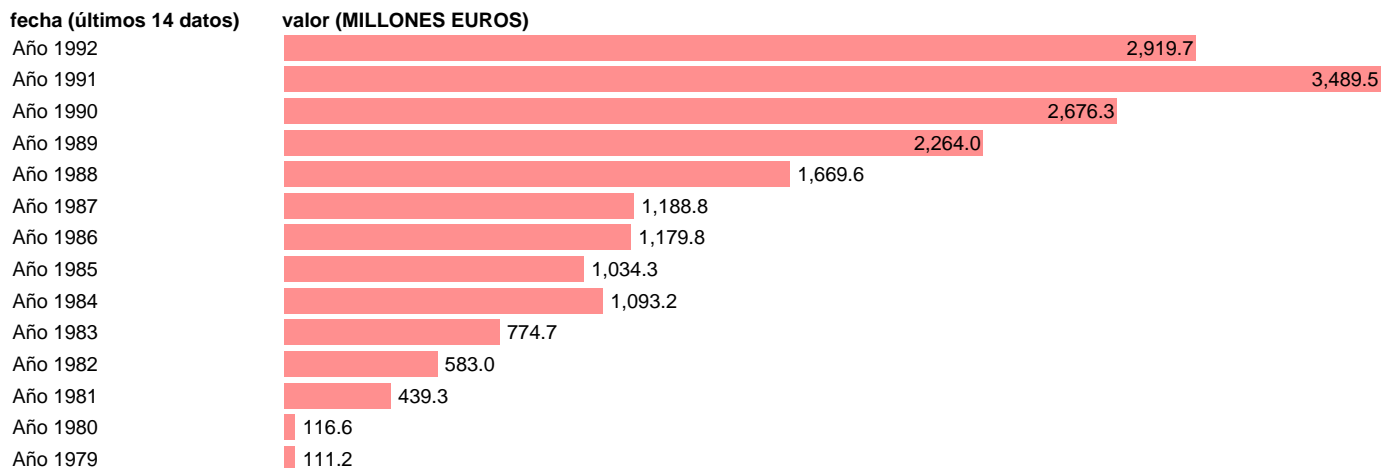

AAPP-EETT-EMPLEOS CTES.-TRANSFERENCIAS CORRIENTES

Estadística: [AAPP-EETT-EMPLEOS CTES.-TRANSFERENCIAS CORRIENTES](#)

Enlace permanente (Permalink): <https://tematicas.org/M1/7h05260/>

Fuente: **IGAE.**

Frecuencia: **Anual.**

Unidades: **MILLONES EUROS.**

Datos disponibles desde **Año 1979** hasta **Año 1992.**

Valor más alto alcanzado en Año 1991: **3489.5.**

Valor más bajo alcanzado en Año 1979: **111.2.**

[Pulse aquí](#) para acceder a los datos completos actualizados y a la representación gráfica estadística.