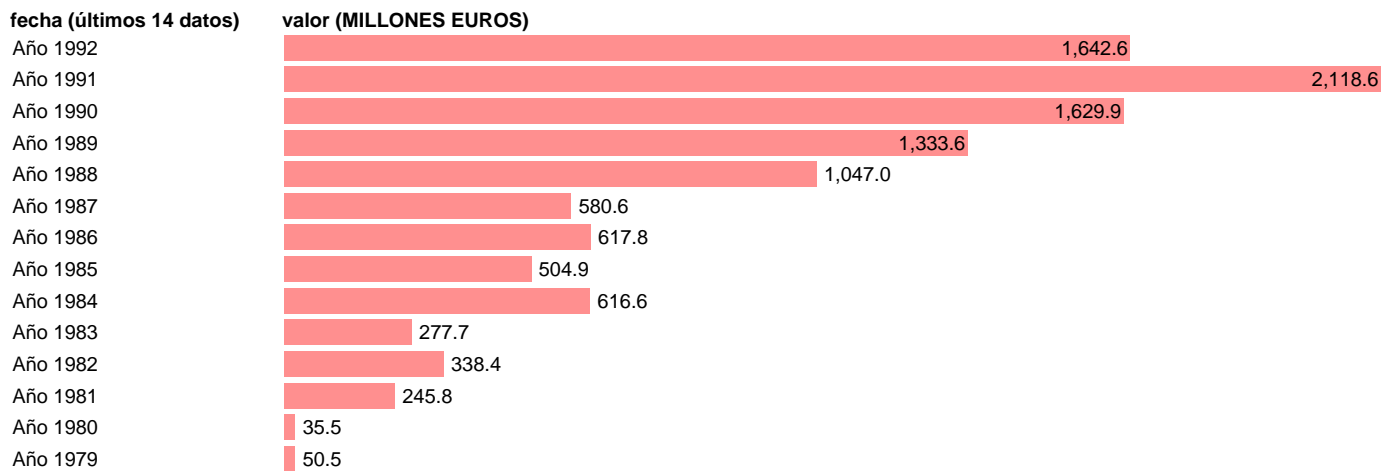

## AAPP-EETT-EMPLEOS CTES.-TRANSFERENCIAS CORRIENTES ENTRE AAPP

Estadística: [AAPP-EETT-EMPLEOS CTES.-TRANSFERENCIAS CORRIENTES ENTRE AAPP](#)

Enlace permanente (Permalink): <https://tematicas.org/M1/705261/>

Fuente: **IGAE.**

Frecuencia: **Anual.**

Unidades: **MILLONES EUROS.**

Datos disponibles desde **Año 1979** hasta **Año 1992.**

Valor más alto alcanzado en Año 1991: **2118.6.**

Valor más bajo alcanzado en Año 1980: **35.5.**

[Pulse aquí](#) para acceder a los datos completos actualizados y a la representación gráfica estadística.