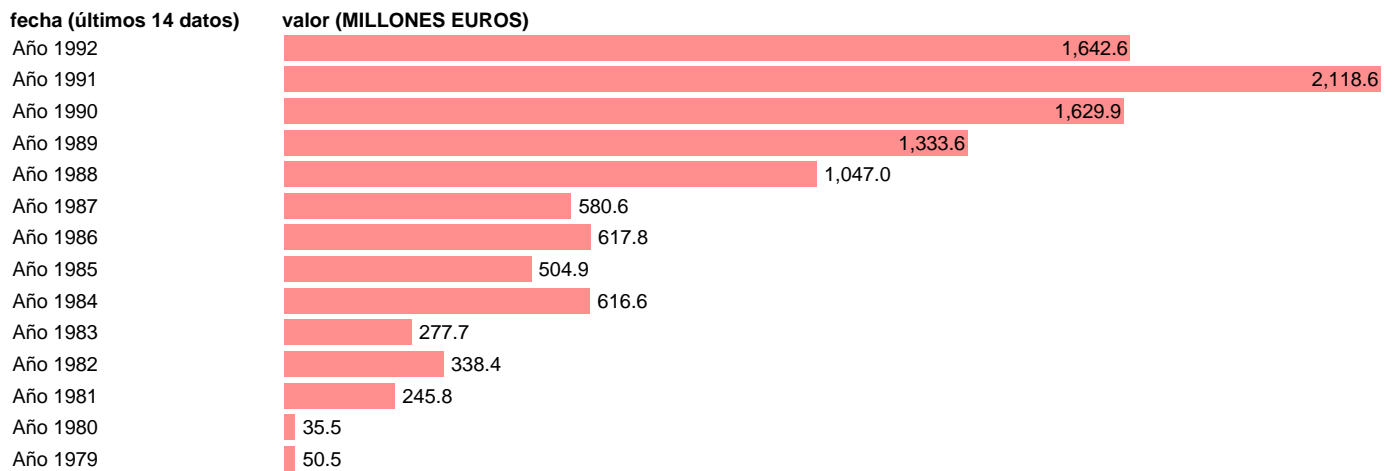

## AAPP-EETT-EMPLEOS CTES.-TRANSFERENCIAS CORRIENTES ENTRE AAPP

Estadística: [AAPP-EETT-EMPLEOS CTES.-TRANSFERENCIAS CORRIENTES ENTRE AAPP](#)

Enlace permanente (Permalink): <https://tematicas.org/M1/7h05261/>

Fuente: **IGAE.**

Frecuencia: **Anual.**

Unidades: **MILLONES EUROS.**

Datos disponibles desde **Año 1979** hasta **Año 1992.**

Valor más alto alcanzado en Año 1991: **2118.6.**

Valor más bajo alcanzado en Año 1980: **35.5.**

[Pulse aquí](#) para acceder a los datos completos actualizados y a la representación gráfica estadística.