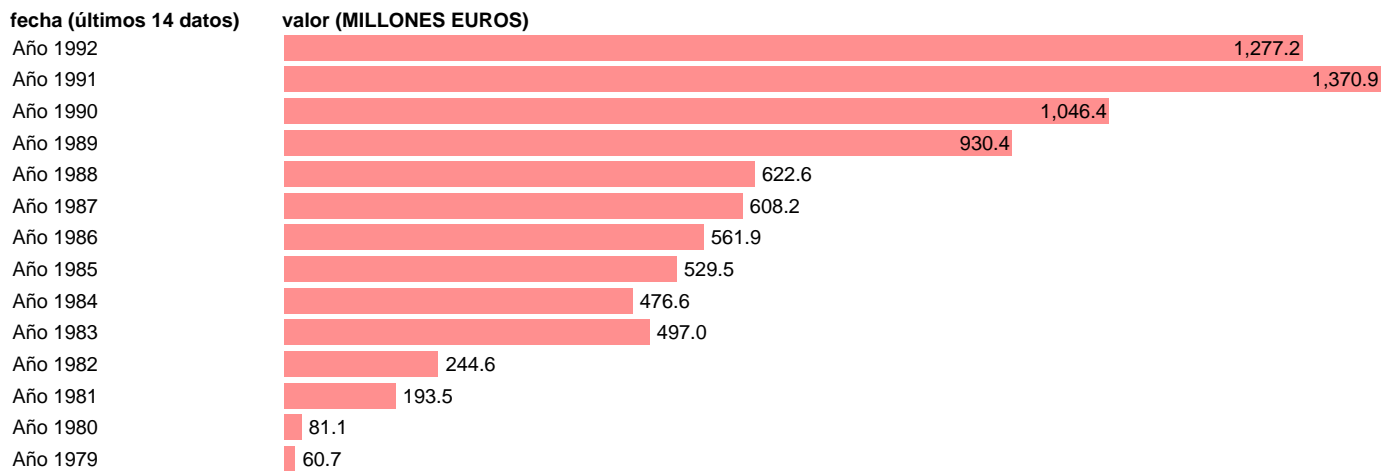

AAPP-EETT-EMPLEOS CTES.-TRANSFERENCIAS CORRIENTES DIVERSAS

Estadística: [AAPP-EETT-EMPLEOS CTES.-TRANSFERENCIAS CORRIENTES DIVERSAS](#)

Enlace permanente (Permalink): <https://tematicas.org/M1/705262/>

Fuente: **IGAE.**

Frecuencia: **Anual.**

Unidades: **MILLONES EUROS.**

Datos disponibles desde **Año 1979** hasta **Año 1992.**

Valor más alto alcanzado en Año 1991: **1370.9.**

Valor más bajo alcanzado en Año 1979: **60.7.**