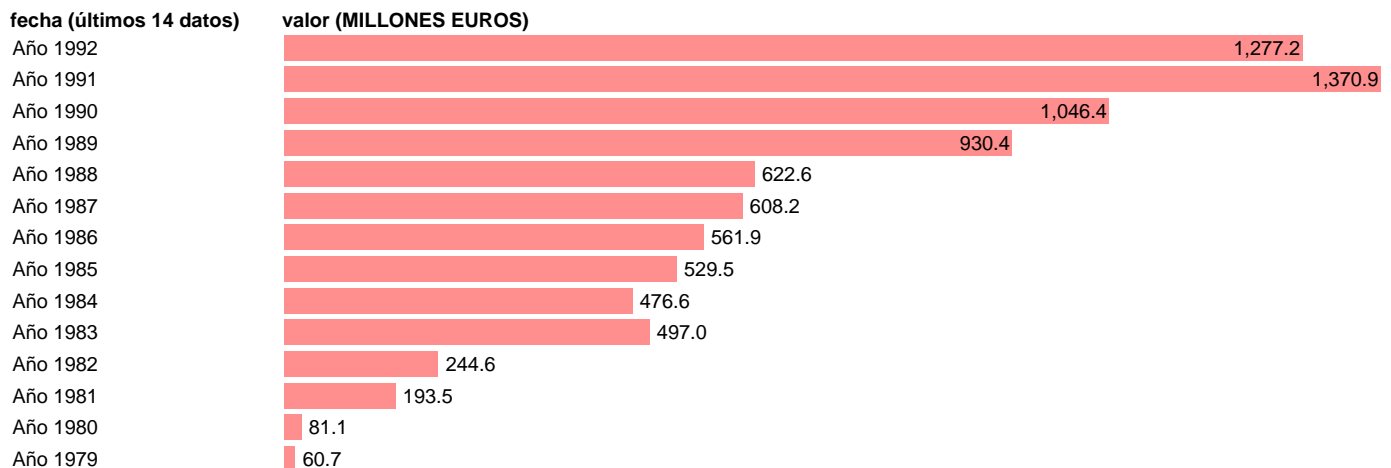

AAPP-EETT-EMPLEOS CTES.-TRANSFERENCIAS CORRIENTES DIVERSAS

Estadística: [AAPP-EETT-EMPLEOS CTES.-TRANSFERENCIAS CORRIENTES DIVERSAS](#)

Enlace permanente (Permalink): <https://tematicas.org/M1/7h05262/>

Fuente: **IGAE.**

Frecuencia: **Anual.**

Unidades: **MILLONES EUROS.**

Datos disponibles desde **Año 1979** hasta **Año 1992**.

Valor más alto alcanzado en Año 1991: **1370.9**.

Valor más bajo alcanzado en Año 1979: **60.7**.

[Pulse aquí](#) para acceder a los datos completos actualizados y a la representación gráfica estadística.