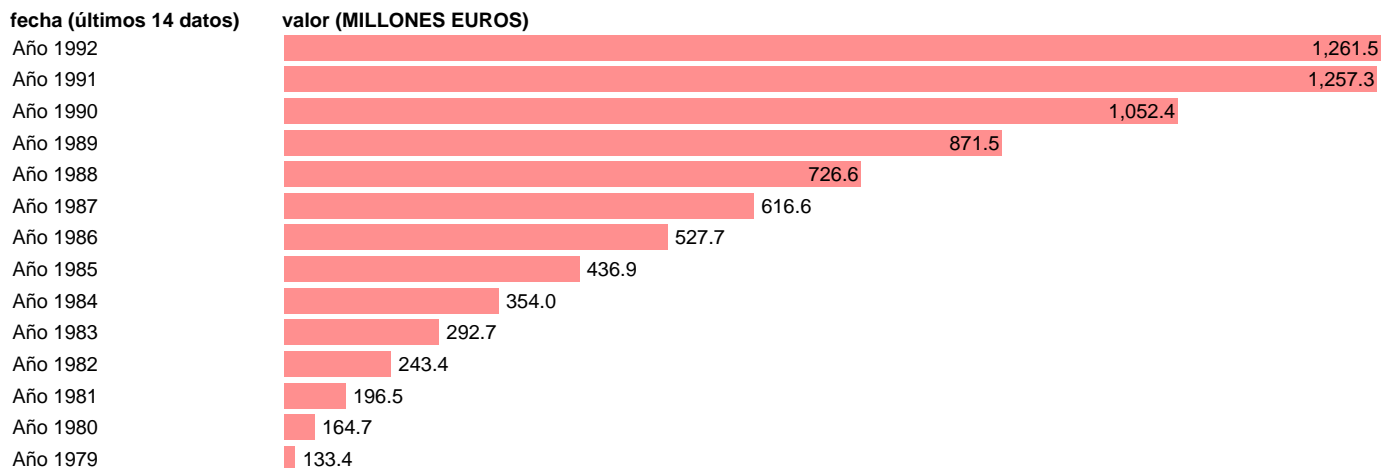

AAPP-EETT-EMPLEOS CTES.-TOTAL REMUNERACION DE ASALARIADOS

Estadística: [AAPP-EETT-EMPLEOS CTES.-TOTAL REMUNERACION DE ASALARIADOS](#)

Enlace permanente (Permalink): <https://tematicas.org/M1/7h05240/>

Fuente: **IGAE.**

Frecuencia: **Anual.**

Unidades: **MILLONES EUROS.**

Datos disponibles desde **Año 1979** hasta **Año 1992.**

Valor más alto alcanzado en Año 1992: **1261.5.**

Valor más bajo alcanzado en Año 1979: **133.4.**