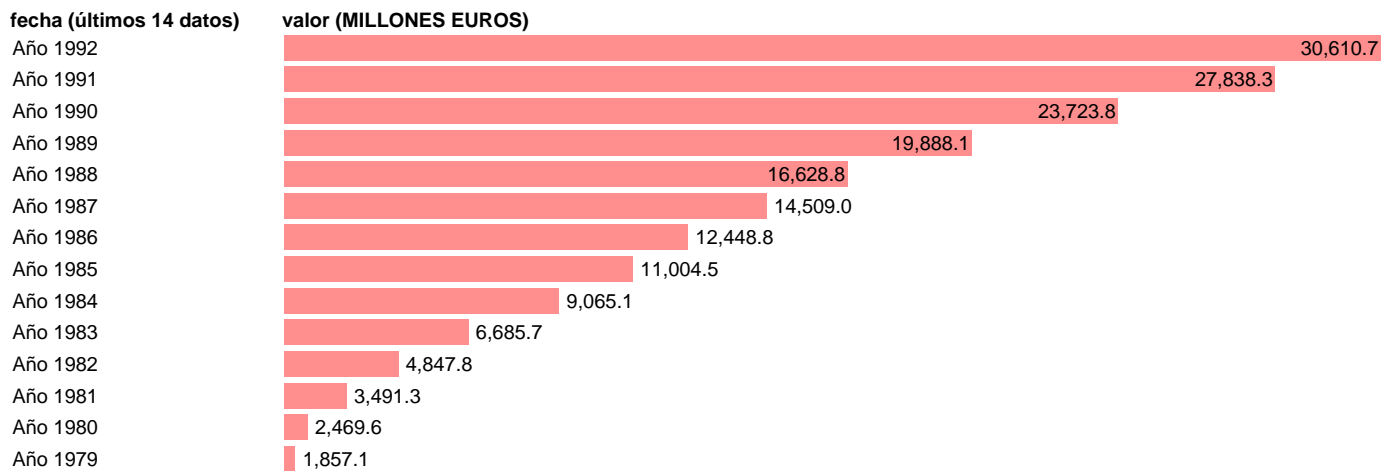

AAPP-EETT-EMPLEOS CTES.-TOTAL EMPLEOS CORRIENTES

Estadística: [AAPP-EETT-EMPLEOS CTES.-TOTAL EMPLEOS CORRIENTES](#)

Enlace permanente (Permalink): <https://tematicas.org/M1/705200/>

Fuente: **IGAE.**

Frecuencia: **Anual.**

Unidades: **MILLONES EUROS.**

Datos disponibles desde **Año 1979** hasta **Año 1992.**

Valor más alto alcanzado en Año 1992: **30610.7.**

Valor más bajo alcanzado en Año 1979: **1857.1.**

[Pulse aquí](#) para acceder a los datos completos actualizados y a la representación gráfica estadística.