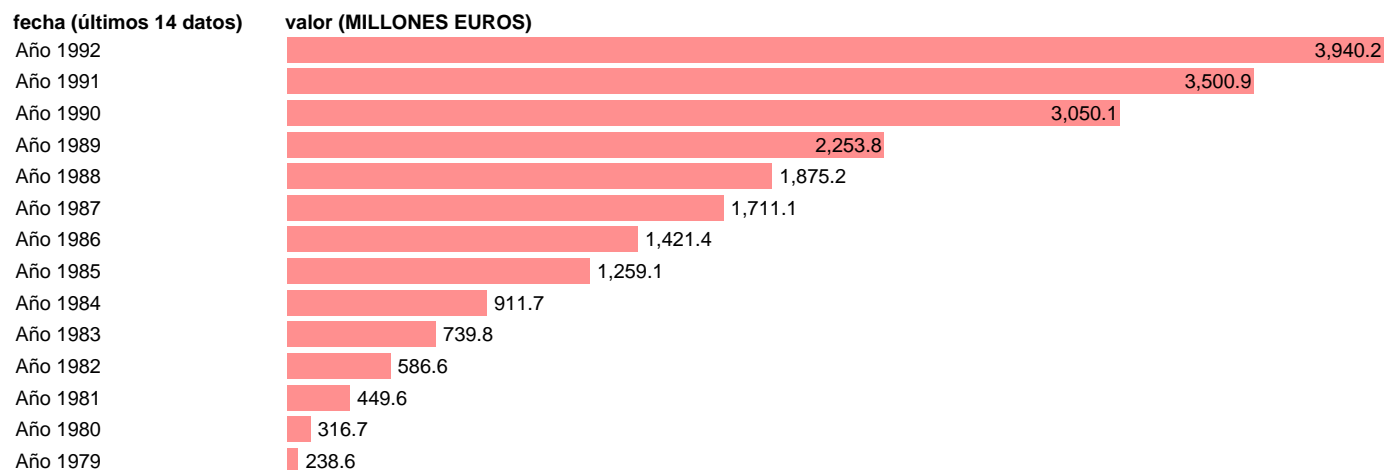

AAPP-EETT-EMPLEOS CTES.-TOTAL COMPRAS NETAS

Estadística: [AAPP-EETT-EMPLEOS CTES.-TOTAL COMPRAS NETAS](#)

Enlace permanente (Permalink): <https://tematicas.org/M1/705220/>

Fuente: **IGAE.**

Frecuencia: **Anual.**

Unidades: **MILLONES EUROS.**

Datos disponibles desde **Año 1979** hasta **Año 1992**.

Valor más alto alcanzado en Año 1992: **3940.2**.

Valor más bajo alcanzado en Año 1979: **238.6**.

[Pulse aquí](#) para acceder a los datos completos actualizados y a la representación gráfica estadística.