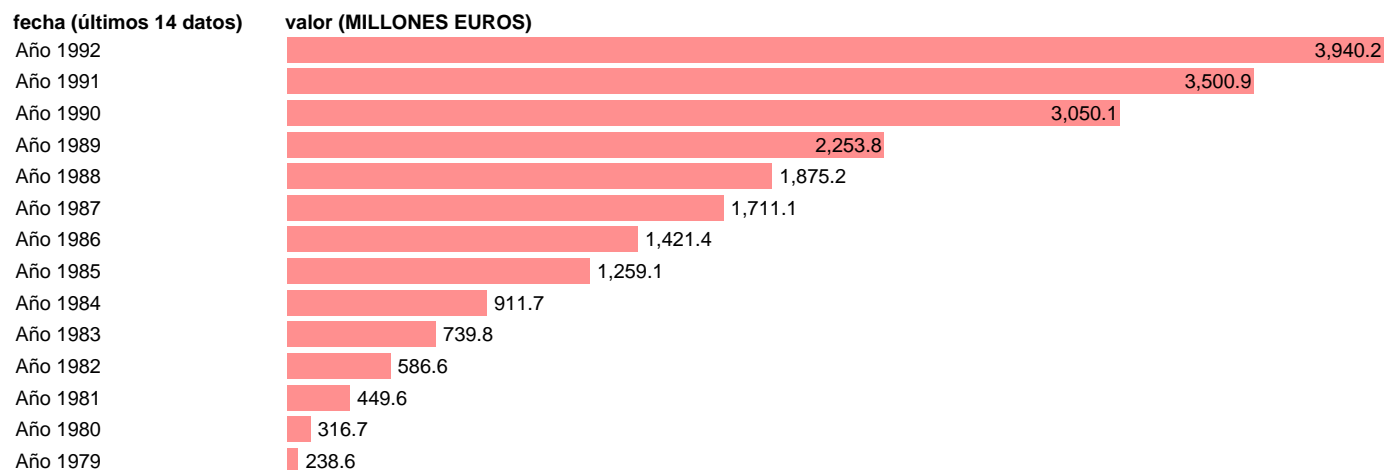

## AAPP-EETT-EMPLEOS CTES.-TOTAL COMPRAS NETAS

Estadística: [AAPP-EETT-EMPLEOS CTES.-TOTAL COMPRAS NETAS](#)

Enlace permanente (Permalink): <https://tematicas.org/M1/7h05220/>

Fuente: **IGAE.**

Frecuencia: **Anual.**

Unidades: **MILLONES EUROS.**

Datos disponibles desde **Año 1979** hasta **Año 1992**.

Valor más alto alcanzado en Año 1992: **3940.2**.

Valor más bajo alcanzado en Año 1979: **238.6**.

[Pulse aquí](#) para acceder a los datos completos actualizados y a la representación gráfica estadística.