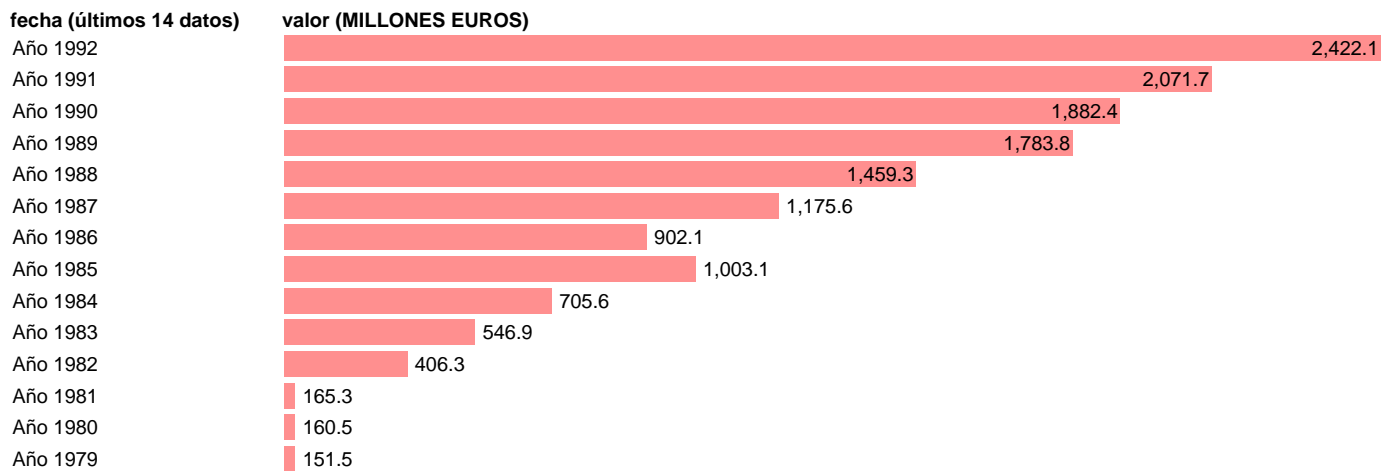

AAPP-EETT-EMPLEOS CTES.-SUBVENCIONES DE EXPLOTACION

Estadística: [AAPP-EETT-EMPLEOS CTES.-SUBVENCIONES DE EXPLOTACION](#)

Enlace permanente (Permalink): <https://tematicas.org/M1/705270/>

Fuente: **IGAE.**

Frecuencia: **Anual.**

Unidades: **MILLONES EUROS.**

Datos disponibles desde **Año 1979** hasta **Año 1992.**

Valor más alto alcanzado en Año 1992: **2422.1.**

Valor más bajo alcanzado en Año 1979: **151.5.**