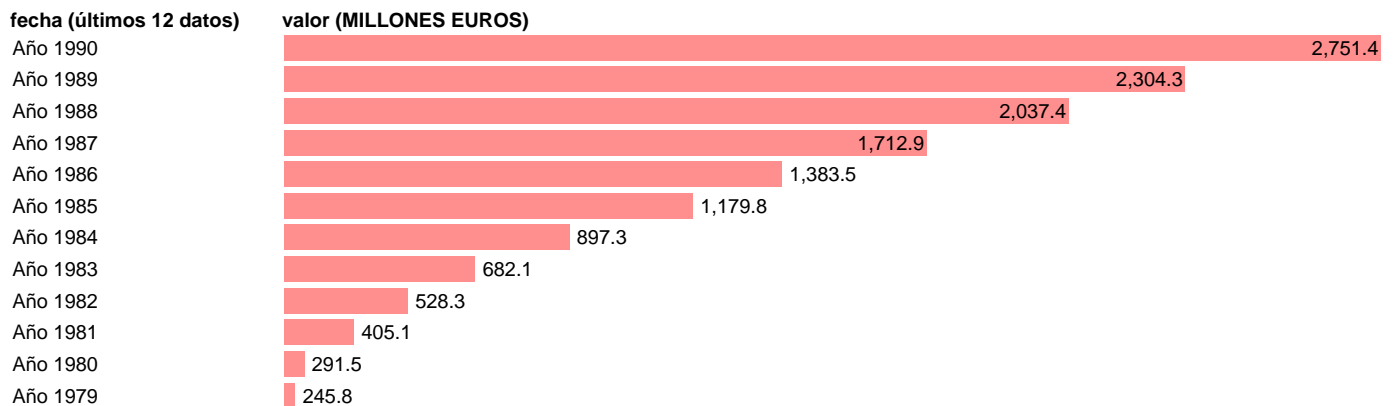

Fuente: **IGAE.**

Frecuencia: **Anual.**

Unidades: **MILLONES EUROS.**

Datos disponibles desde **Año 1979** hasta **Año 1990.**

Valor más alto alcanzado en Año 1990: **2751.4.**

Valor más bajo alcanzado en Año 1979: **245.8.**

[Pulse aquí](#) para acceder a los datos completos actualizados y a la representación gráfica estadística.