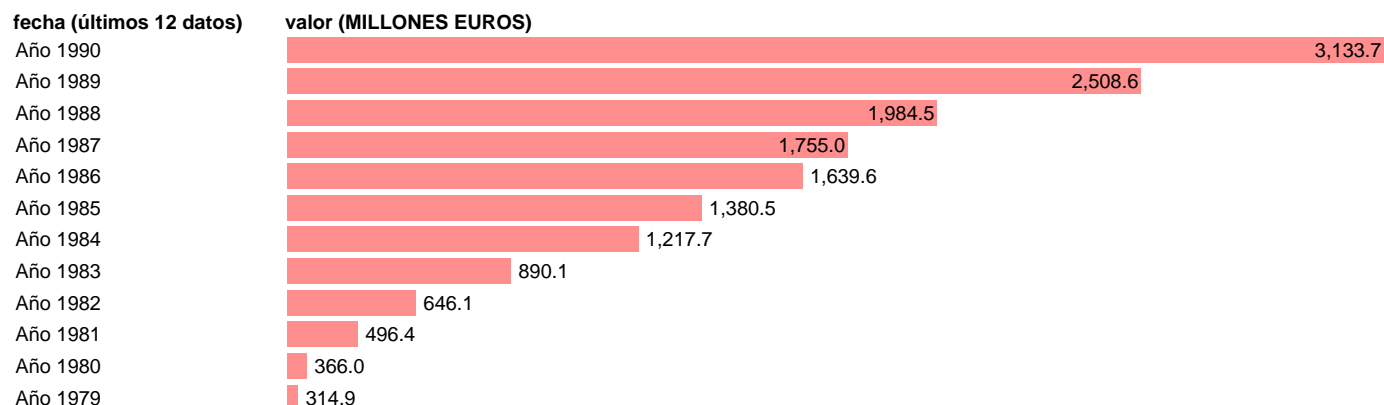

AAPP-EETT-EMPLEOS CTES.-RETRIBUCIONES COMPLEMENTARIAS DE FUNCIONARIOS

Estadística: [AAPP-EETT-EMPLEOS CTES.-RETRIBUCIONES COMPLEMENTARIAS DE FUNCIONARIOS](#)

Enlace permanente (Permalink): <https://tematicas.org/M1/705232/>

Fuente: **IGAE.**

Frecuencia: **Anual.**

Unidades: **MILLONES EUROS.**

Datos disponibles desde **Año 1979** hasta **Año 1990.**

Valor más alto alcanzado en Año 1990: **3133.7.**

Valor más bajo alcanzado en Año 1979: **314.9.**

[Pulse aquí](#) para acceder a los datos completos actualizados y a la representación gráfica estadística.