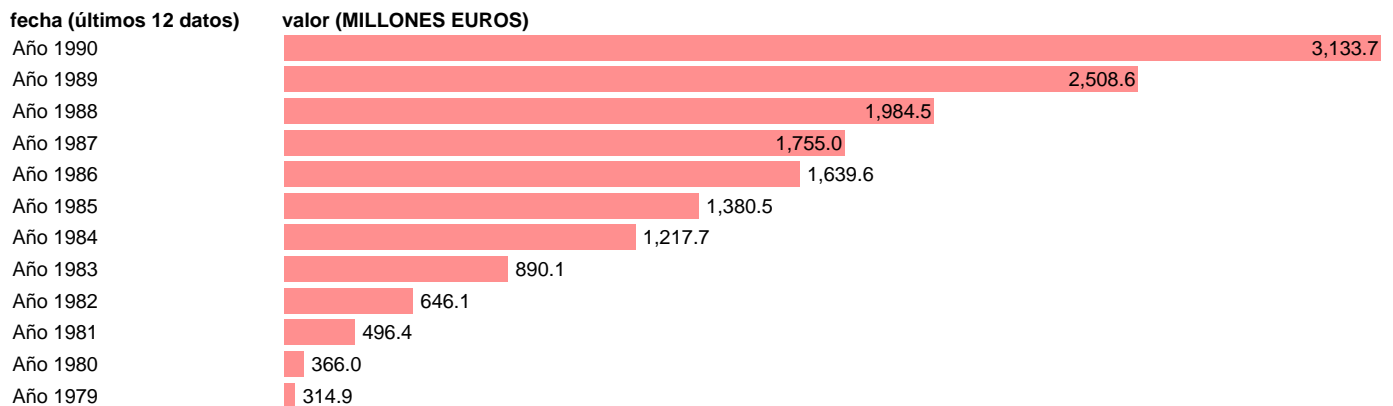

AAPP-EETT-EMPLEOS CTES.-RETRIBUCIONES COMPLEMENTARIAS DE FUNCIONARIOS

Estadística: [AAPP-EETT-EMPLEOS CTES.-RETRIBUCIONES COMPLEMENTARIAS DE FUNCIONARIOS](#)

Enlace permanente (Permalink): <https://tematicas.org/M1/7h05232/>

Fuente: **IGAE.**

Frecuencia: **Anual.**

Unidades: **MILLONES EUROS.**

Datos disponibles desde **Año 1979** hasta **Año 1990.**

Valor más alto alcanzado en Año 1990: **3133.7.**

Valor más bajo alcanzado en Año 1979: **314.9.**

[Pulse aquí](#) para acceder a los datos completos actualizados y a la representación gráfica estadística.