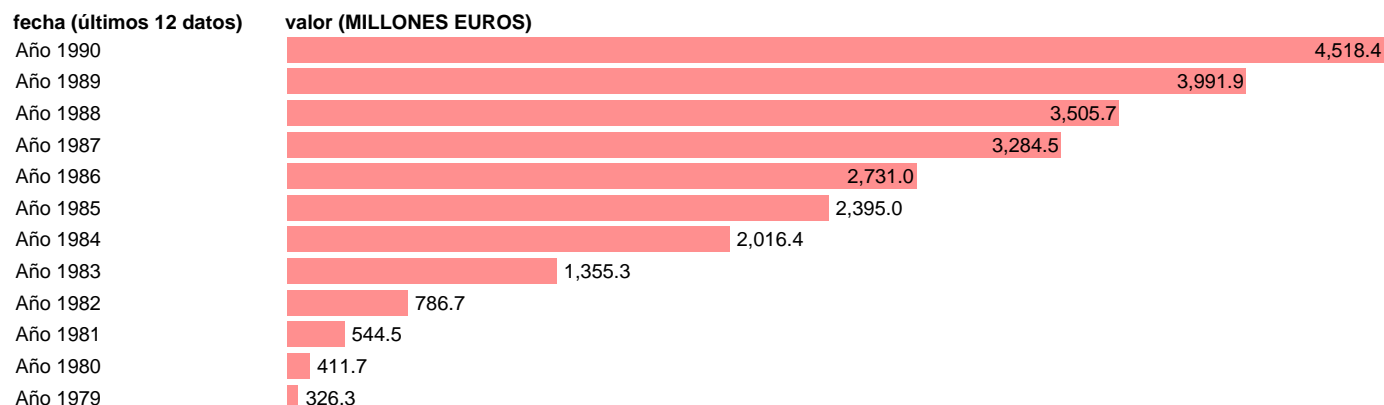

AAPP-EETT-EMPLEOS CTES.-RETRIBUCIONES BASICAS DE FUNCIONARIOS

Estadística: [AAPP-EETT-EMPLEOS CTES.-RETRIBUCIONES BASICAS DE FUNCIONARIOS](#)

Enlace permanente (Permalink): <https://tematicas.org/M1/705231/>

Fuente: **IGAE.**

Frecuencia: **Anual.**

Unidades: **MILLONES EUROS.**

Datos disponibles desde **Año 1979** hasta **Año 1990.**

Valor más alto alcanzado en Año 1990: **4518.4.**

Valor más bajo alcanzado en Año 1979: **326.3.**

[Pulse aquí](#) para acceder a los datos completos actualizados y a la representación gráfica estadística.