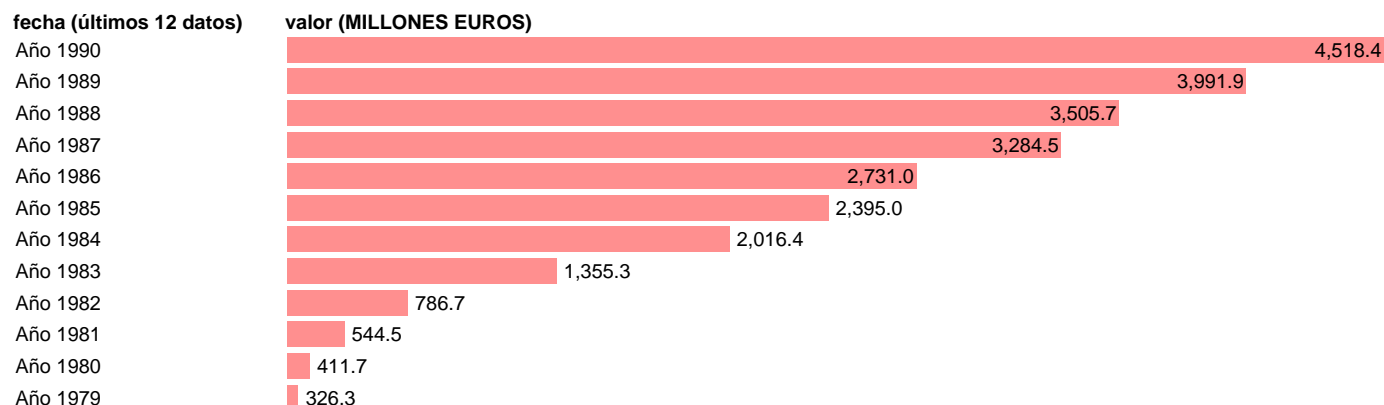

AAPP-EETT-EMPLEOS CTES.-RETRIBUCIONES BASICAS DE FUNCIONARIOS

Estadística: [AAPP-EETT-EMPLEOS CTES.-RETRIBUCIONES BASICAS DE FUNCIONARIOS](#)

Enlace permanente (Permalink): <https://tematicas.org/M1/7h05231/>

Fuente: **IGAE.**

Frecuencia: **Anual.**

Unidades: **MILLONES EUROS.**

Datos disponibles desde **Año 1979** hasta **Año 1990.**

Valor más alto alcanzado en Año 1990: **4518.4.**

Valor más bajo alcanzado en Año 1979: **326.3.**

[Pulse aquí](#) para acceder a los datos completos actualizados y a la representación gráfica estadística.