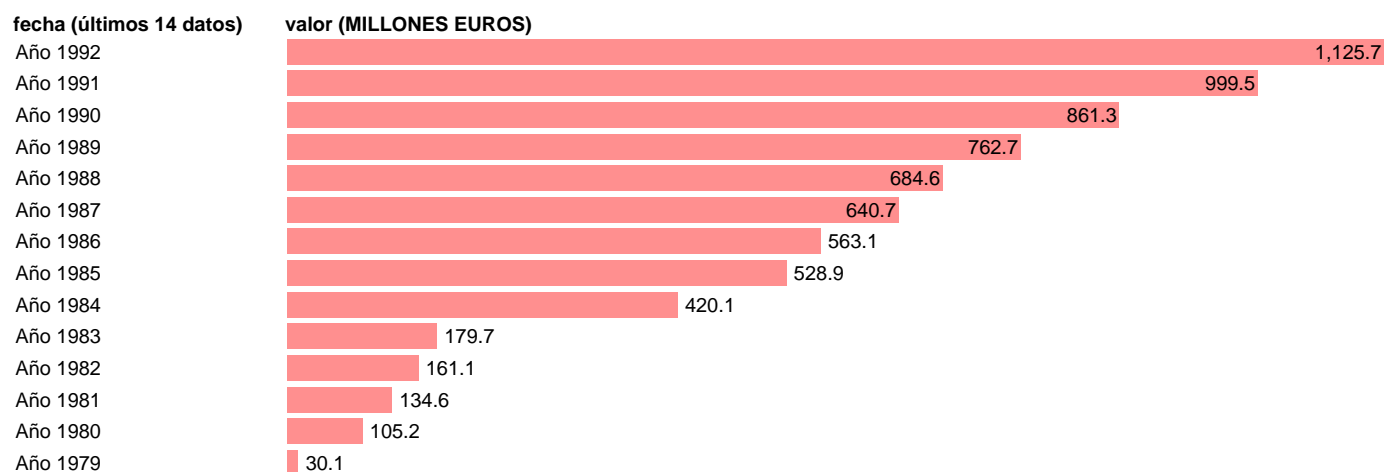

AAPP-EETT-EMPLEOS CTES.-PRESTACIONES SOCIALES

Estadística: [AAPP-EETT-EMPLEOS CTES.-PRESTACIONES SOCIALES](#)

Enlace permanente (Permalink): <https://tematicas.org/M1/705250/>

Fuente: **IGAE.**

Frecuencia: **Anual.**

Unidades: **MILLONES EUROS.**

Datos disponibles desde **Año 1979** hasta **Año 1992**.

Valor más alto alcanzado en Año 1992: **1125.7**.

Valor más bajo alcanzado en Año 1979: **30.1**.

[Pulse aquí](#) para acceder a los datos completos actualizados y a la representación gráfica estadística.