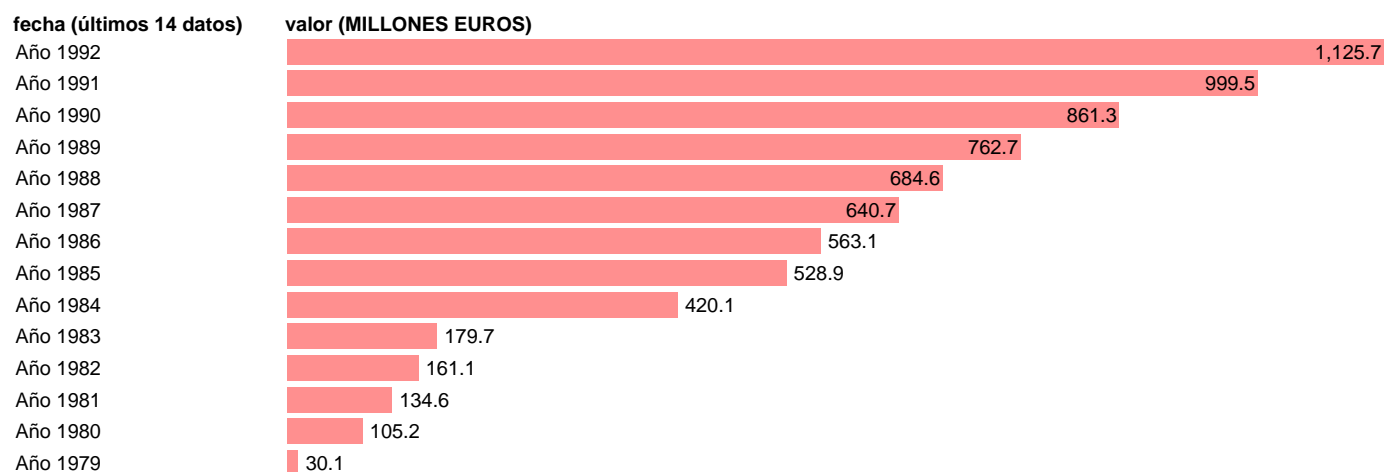

AAPP-EETT-EMPLEOS CTES.-PRESTACIONES SOCIALES

Estadística: [AAPP-EETT-EMPLEOS CTES.-PRESTACIONES SOCIALES](#)

Enlace permanente (Permalink): <https://tematicas.org/M1/7h05250/>

Fuente: **IGAE.**

Frecuencia: **Anual.**

Unidades: **MILLONES EUROS.**

Datos disponibles desde **Año 1979** hasta **Año 1992**.

Valor más alto alcanzado en Año 1992: **1125.7**.

Valor más bajo alcanzado en Año 1979: **30.1**.

[Pulse aquí](#) para acceder a los datos completos actualizados y a la representación gráfica estadística.