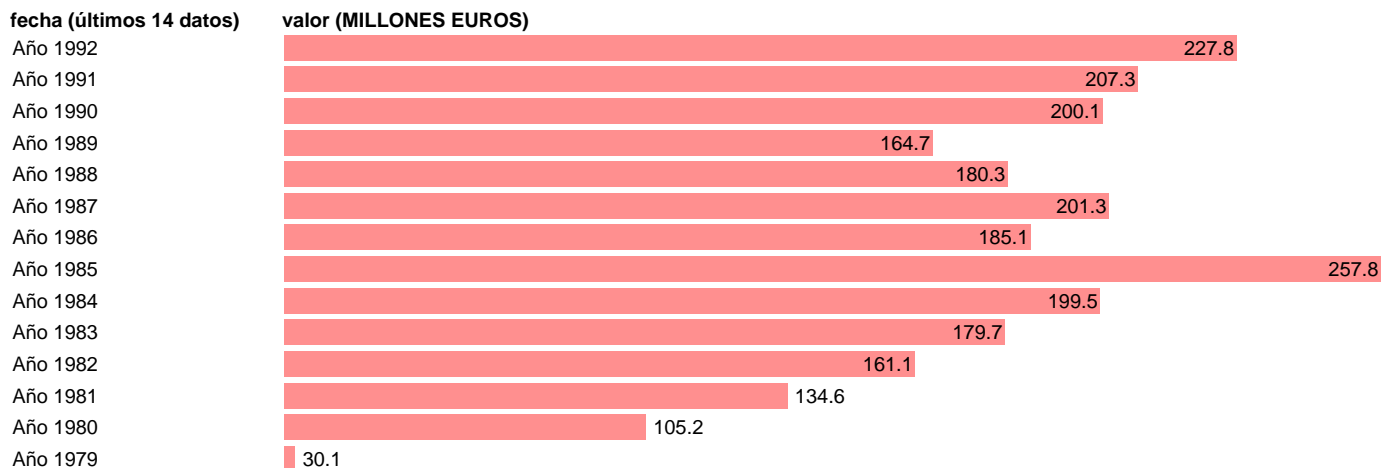

Fuente: **IGAE.**

Frecuencia: **Anual.**

Unidades: **MILLONES EUROS.**

Datos disponibles desde **Año 1979** hasta **Año 1992**.

Valor más alto alcanzado en Año 1985: **257.8**.

Valor más bajo alcanzado en Año 1979: **30.1**.

[Pulse aquí](#) para acceder a los datos completos actualizados y a la representación gráfica estadística.