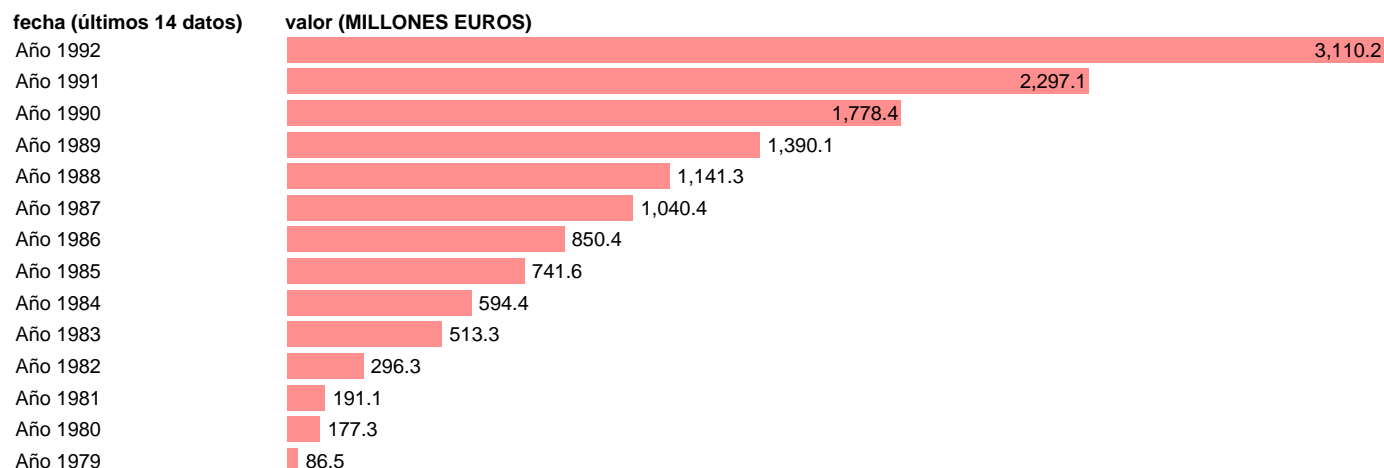

AAPP-EETT-EMPLEOS CTES.-INTERESES EFECTIVOS

Estadística: [AAPP-EETT-EMPLEOS CTES.-INTERESES EFECTIVOS](#)

Enlace permanente (Permalink): <https://tematicas.org/M1/705280/>

Fuente: **IGAE.**

Frecuencia: **Anual.**

Unidades: **MILLONES EUROS.**

Datos disponibles desde **Año 1979** hasta **Año 1992.**

Valor más alto alcanzado en Año 1992: **3110.2.**

Valor más bajo alcanzado en Año 1979: **86.5.**

[Pulse aquí](#) para acceder a los datos completos actualizados y a la representación gráfica estadística.