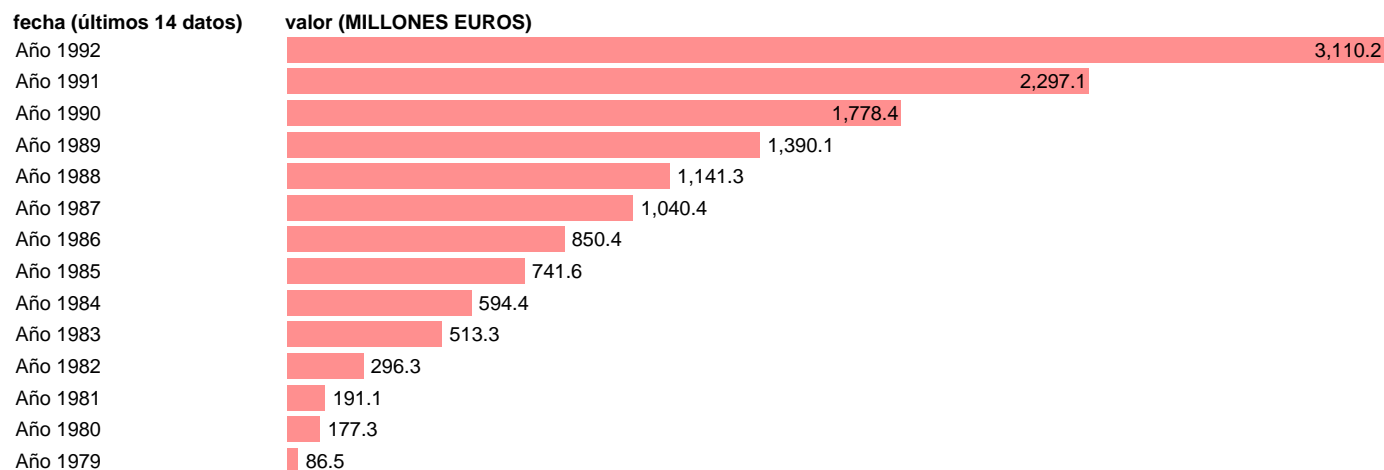

AAPP-EETT-EMPLEOS CTES.-INTERESES EFECTIVOS

Estadística: [AAPP-EETT-EMPLEOS CTES.-INTERESES EFECTIVOS](#)

Enlace permanente (Permalink): <https://tematicas.org/M1/7h05280/>

Fuente: **IGAE.**

Frecuencia: **Anual.**

Unidades: **MILLONES EUROS.**

Datos disponibles desde **Año 1979** hasta **Año 1992**.

Valor más alto alcanzado en Año 1992: **3110.2**.

Valor más bajo alcanzado en Año 1979: **86.5**.

[Pulse aquí](#) para acceder a los datos completos actualizados y a la representación gráfica estadística.