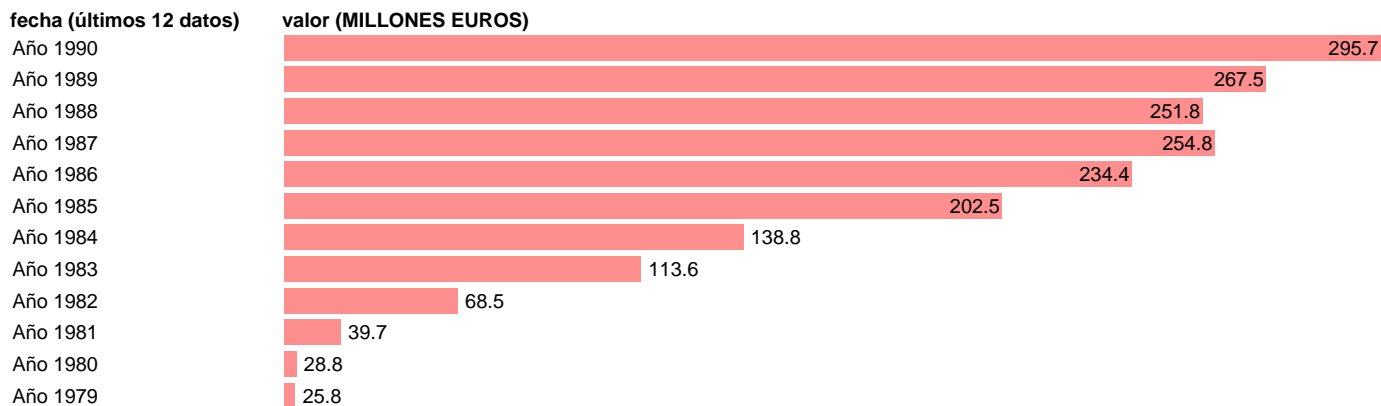

AAPP-EETT-EMPLEOS CTES.-INTERESES EFECTIVOS TOTAL DEUDA PUBLICA

Estadística: [AAPP-EETT-EMPLEOS CTES.-INTERESES EFECTIVOS TOTAL DEUDA PUBLICA](#)

Enlace permanente (Permalink): <https://tematicas.org/M1/705284/>

Fuente: **IGAE.**

Frecuencia: **Anual.**

Unidades: **MILLONES EUROS.**

Datos disponibles desde **Año 1979** hasta **Año 1990.**

Valor más alto alcanzado en Año 1990: **295.7.**

Valor más bajo alcanzado en Año 1979: **25.8.**

[Pulse aquí](#) para acceder a los datos completos actualizados y a la representación gráfica estadística.