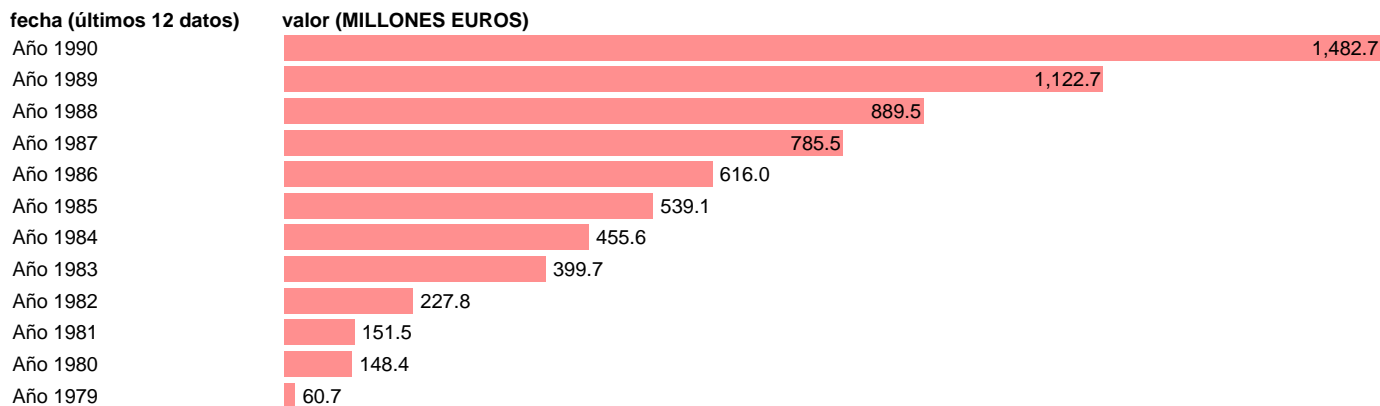

AAPP-EETT-EMPLEOS CTES.-INTERESES EFECTIVOS TOTAL DE PRESTAMOS

Estadística: [AAPP-EETT-EMPLEOS CTES.-INTERESES EFECTIVOS TOTAL DE PRESTAMOS](#)

Enlace permanente (Permalink): <https://tematicas.org/M1/705287/>

Fuente: **IGAE.**

Frecuencia: **Anual.**

Unidades: **MILLONES EUROS.**

Datos disponibles desde **Año 1979** hasta **Año 1990.**

Valor más alto alcanzado en Año 1990: **1482.7.**

Valor más bajo alcanzado en Año 1979: **60.7.**

[Pulse aquí](#) para acceder a los datos completos actualizados y a la representación gráfica estadística.