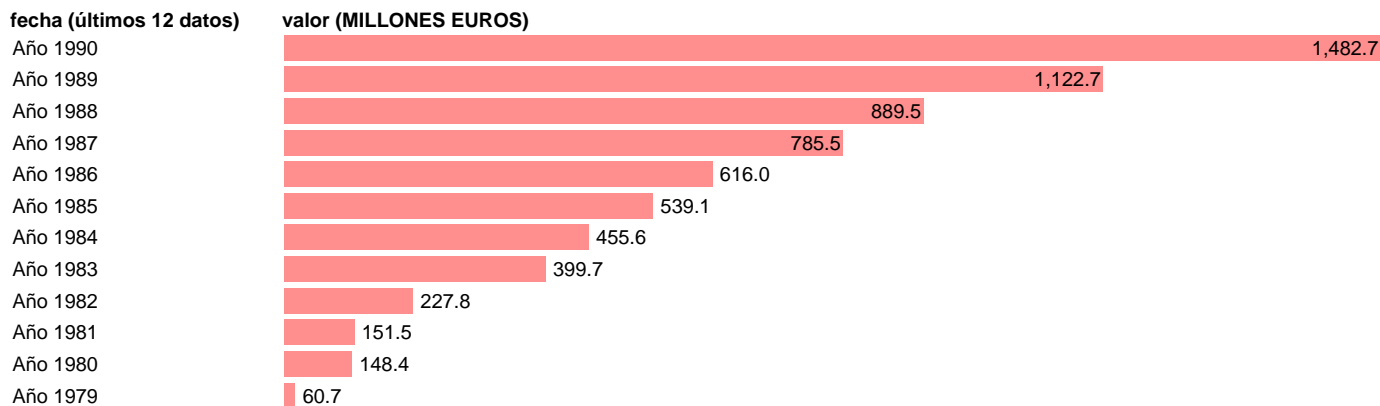

## AAPP-EETT-EMPLEOS CTES.-INTERESES EFECTIVOS TOTAL DE PRESTAMOS

Estadística: [AAPP-EETT-EMPLEOS CTES.-INTERESES EFECTIVOS TOTAL DE PRESTAMOS](#)

Enlace permanente (Permalink): <https://tematicas.org/M1/7h05287/>

Fuente: **IGAE.**

Frecuencia: **Anual.**

Unidades: **MILLONES EUROS.**

Datos disponibles desde **Año 1979** hasta **Año 1990.**

Valor más alto alcanzado en Año 1990: **1482.7.**

Valor más bajo alcanzado en Año 1979: **60.7.**

[Pulse aquí](#) para acceder a los datos completos actualizados y a la representación gráfica estadística.