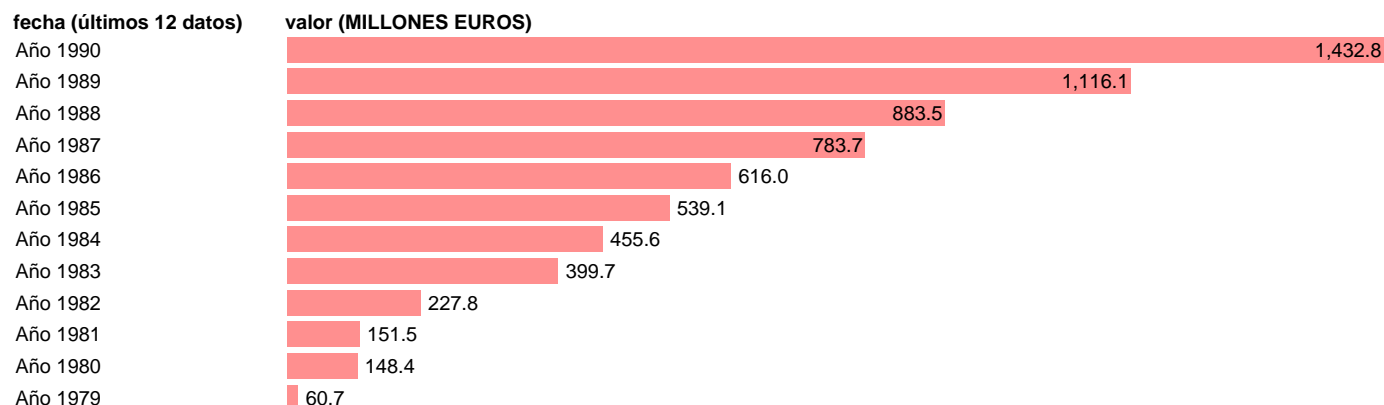

Fuente: **IGAE.**

Frecuencia: **Anual.**

Unidades: **MILLONES EUROS.**

Datos disponibles desde **Año 1979** hasta **Año 1990.**

Valor más alto alcanzado en Año 1990: **1432.8.**

Valor más bajo alcanzado en Año 1979: **60.7.**

[Pulse aquí](#) para acceder a los datos completos actualizados y a la representación gráfica estadística.