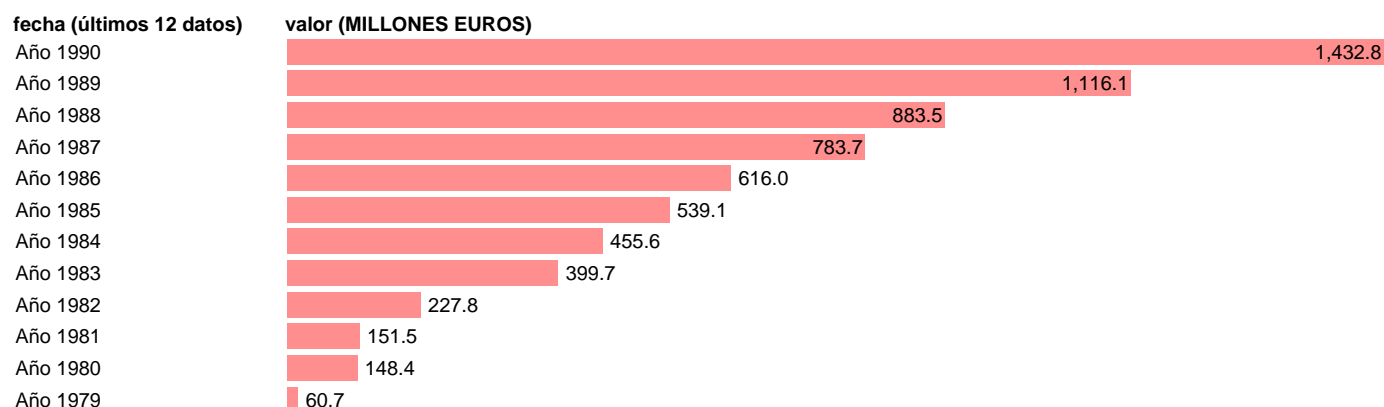

Fuente: **IGAE.**

Frecuencia: **Anual.**

Unidades: **MILLONES EUROS.**

Datos disponibles desde **Año 1979** hasta **Año 1990.**

Valor más alto alcanzado en Año 1990: **1432.8.**

Valor más bajo alcanzado en Año 1979: **60.7.**

[Pulse aquí](#) para acceder a los datos completos actualizados y a la representación gráfica estadística.