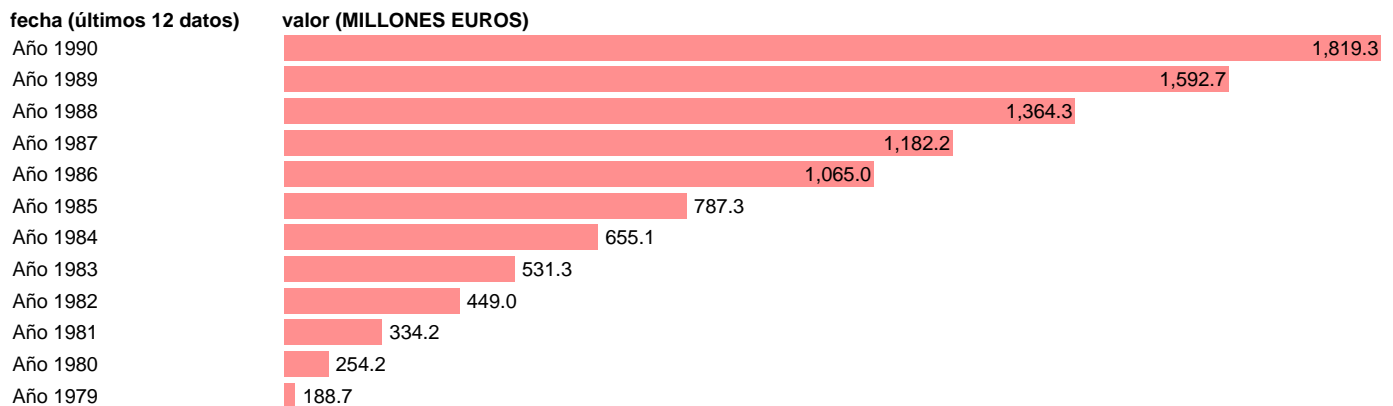

AAPP-EETT-EMPLEOS CTES.-COTIZACIONES SOCIALES REALES A CARGO EMPLEADORES

Estadística: [AAPP-EETT-EMPLEOS CTES.-COTIZACIONES SOCIALES REALES A CARGO EMPLEADORES](#)

Enlace permanente (Permalink): <https://tematicas.org/M1/705234/>

Fuente: **IGAE.**

Frecuencia: **Anual.**

Unidades: **MILLONES EUROS.**

Datos disponibles desde **Año 1979** hasta **Año 1990.**

Valor más alto alcanzado en Año 1990: **1819.3.**

Valor más bajo alcanzado en Año 1979: **188.7.**

[Pulse aquí](#) para acceder a los datos completos actualizados y a la representación gráfica estadística.