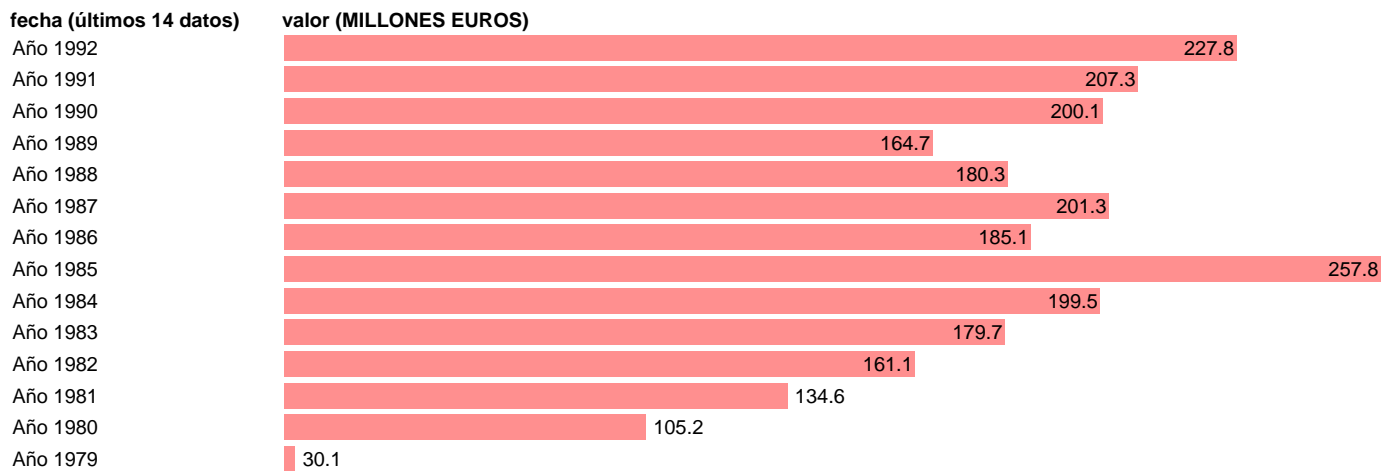

AAPP-EETT-EMPLEOS CTES.-COTIZACIONES SOCIALES FICTICIAS

Estadística: [AAPP-EETT-EMPLEOS CTES.-COTIZACIONES SOCIALES FICTICIAS](#)

Enlace permanente (Permalink): <https://tematicas.org/M1/705235/>

Fuente: **IGAE.**

Frecuencia: **Anual.**

Unidades: **MILLONES EUROS.**

Datos disponibles desde **Año 1979** hasta **Año 1992.**

Valor más alto alcanzado en Año 1985: **257.8.**

Valor más bajo alcanzado en Año 1979: **30.1.**