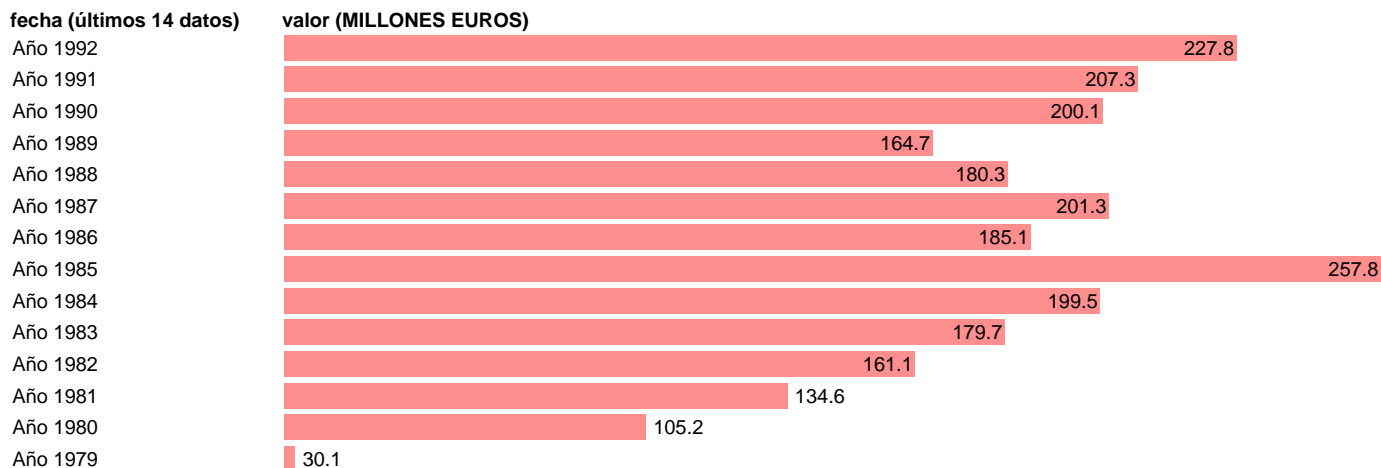

AAPP-EETT-EMPLEOS CTES.-COTIZACIONES SOCIALES FICTICIAS

Estadística: [AAPP-EETT-EMPLEOS CTES.-COTIZACIONES SOCIALES FICTICIAS](#)

Enlace permanente (Permalink): <https://tematicas.org/M1/7h05235/>

Fuente: **IGAE.**

Frecuencia: **Anual.**

Unidades: **MILLONES EUROS.**

Datos disponibles desde **Año 1979** hasta **Año 1992**.

Valor más alto alcanzado en Año 1985: **257.8**.

Valor más bajo alcanzado en Año 1979: **30.1**.