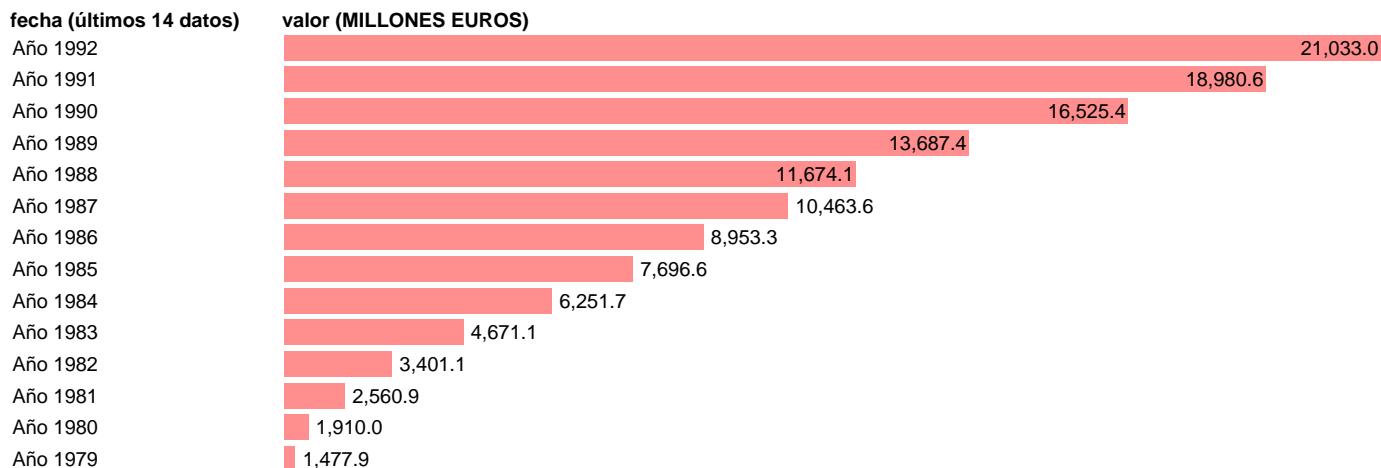

AAPP-EETT-EMPLEOS CTES.-CONSUMO PUBLICO

Estadística: [AAPP-EETT-EMPLEOS CTES.-CONSUMO PUBLICO](#)

Enlace permanente (Permalink): <https://tematicas.org/M1/705210/>

Fuente: **IGAE.**

Frecuencia: **Anual.**

Unidades: **MILLONES EUROS.**

Datos disponibles desde **Año 1979** hasta **Año 1992**.

Valor más alto alcanzado en Año 1992: **21033.**

Valor más bajo alcanzado en Año 1979: **1477.9.**

[Pulse aquí](#) para acceder a los datos completos actualizados y a la representación gráfica estadística.